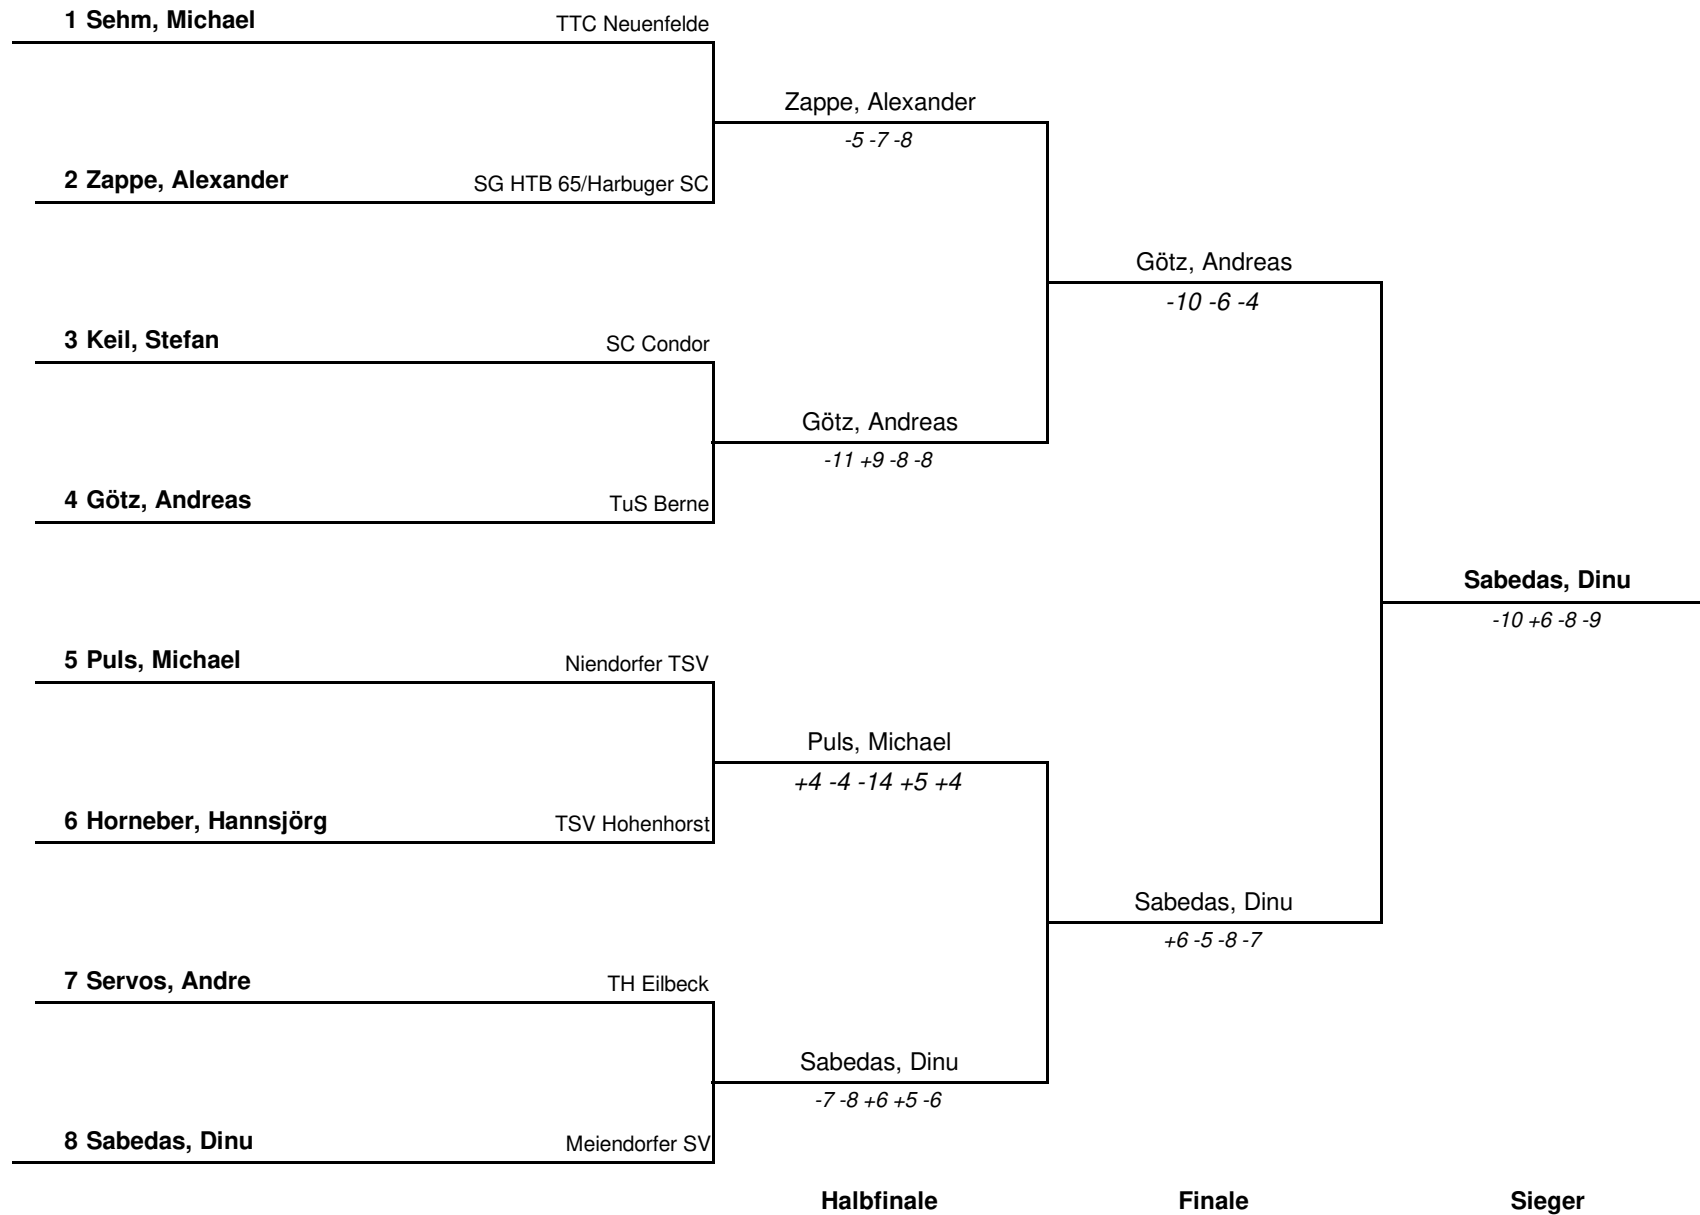

Vorrundengruppen Herren Einzel S40-55 B

HEM 2024/25

Gruppe 4			1	2	3	4	Sätze	Spiele	Platz
1	Keil, Stefan	SC Condor		0 : 3	3 : 1	3 : 2	6 : 6	2 : 1	2.
2	Sabedas, Dinu	Meiendorfer SV	3 : 0		3 : 2	3 : 0	9 : 2	3 : 0	1.
3	Nasser, Anas	Hamburger SV	1 : 3	2 : 3		3 : 1	6 : 7	1 : 2	3.
4	Kalkbrenner, Birger	Niendorfer TSV	2 : 3	0 : 3	1 : 3		3 : 9	0 : 3	4.

1-3	Keil – Nasser	-9	+5	+10	+3		3 : 1
2-4	Sabedas – Kalkbrenner	+5	+2	+9			3 : 0
1-4	Keil – Kalkbrenner	-6	+9	-10	+13	+9	3 : 2
2-3	Sabedas – Nasser	+8	+10	-8	-11	+5	3 : 2
1-2	Keil – Sabedas	-4	-5	-8			0 : 3
3-4	Nasser – Kalkbrenner	-10	+6	+2	+10		3 : 1

Herren Einzel S40-55 B (Endrunde)

HEM 2024/25