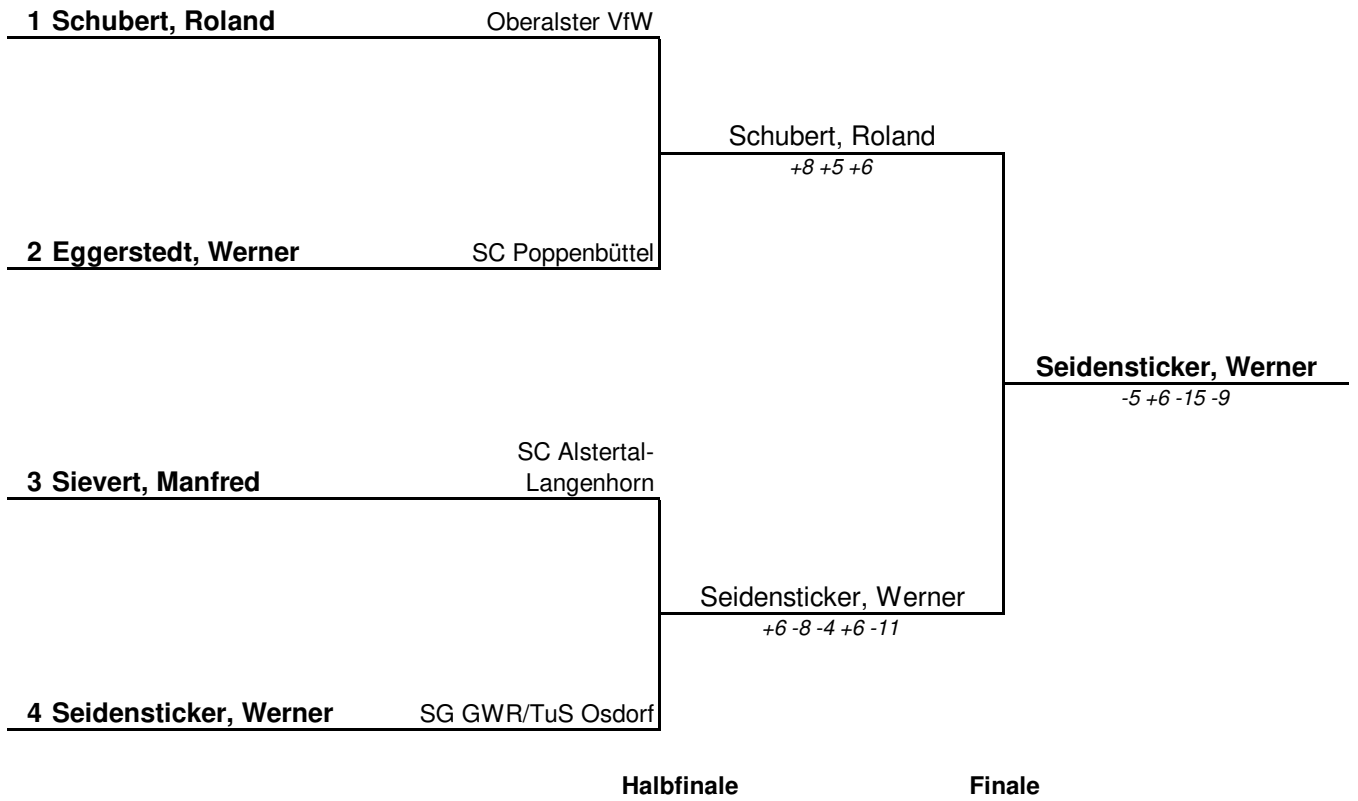

Vorrundengruppen Herren Einzel S70-80 B

HEM 2024/25

Gruppe 1		1	2	3	4	Sätze	Spiele	Platz
1	Schubert, Roland Oberalster VfW		3 : 0	3 : 1	:	6 : 1	2 : 0	1.
2	Sievert, Manfred SC Alstertal-Langenhorn	0 : 3		3 : 1	:	3 : 4	1 : 1	2.
3	Hutzler, Heinrich FC St. Pauli	1 : 3	1 : 3		:	2 : 6	0 : 2	3.
4	---	:	:	:		:	:	

1-3	Schubert – Hutzler	+5	-10	+7	+1		3 : 1
2-3	Sievert – Hutzler	+6	-7	+10	+6		3 : 1
1-2	Schubert – Sievert	+3	+9	+7			3 : 0

Gruppe 2		1	2	3	4	Sätze	Spiele	Platz
1	Eggerstedt, Werner SC Poppenbüttel		0 : 3	3 : 0	:	3 : 3	1 : 1	2.
2	Seidensticker, Werner SG GWR/TuS Osdorf	3 : 0		3 : 0	:	6 : 0	2 : 0	1.
3	Henert, Detlef SC Condor	0 : 3	0 : 3		:	0 : 6	0 : 2	3.
4	---	:	:	:		:	:	

1-3	Eggerstedt – Henert	+4	+7	+4			3 : 0
2-3	Seidensticker – Henert	+8	+2	+7			3 : 0
1-2	Eggerstedt – Seidensticker	-9	-8	-8			0 : 3