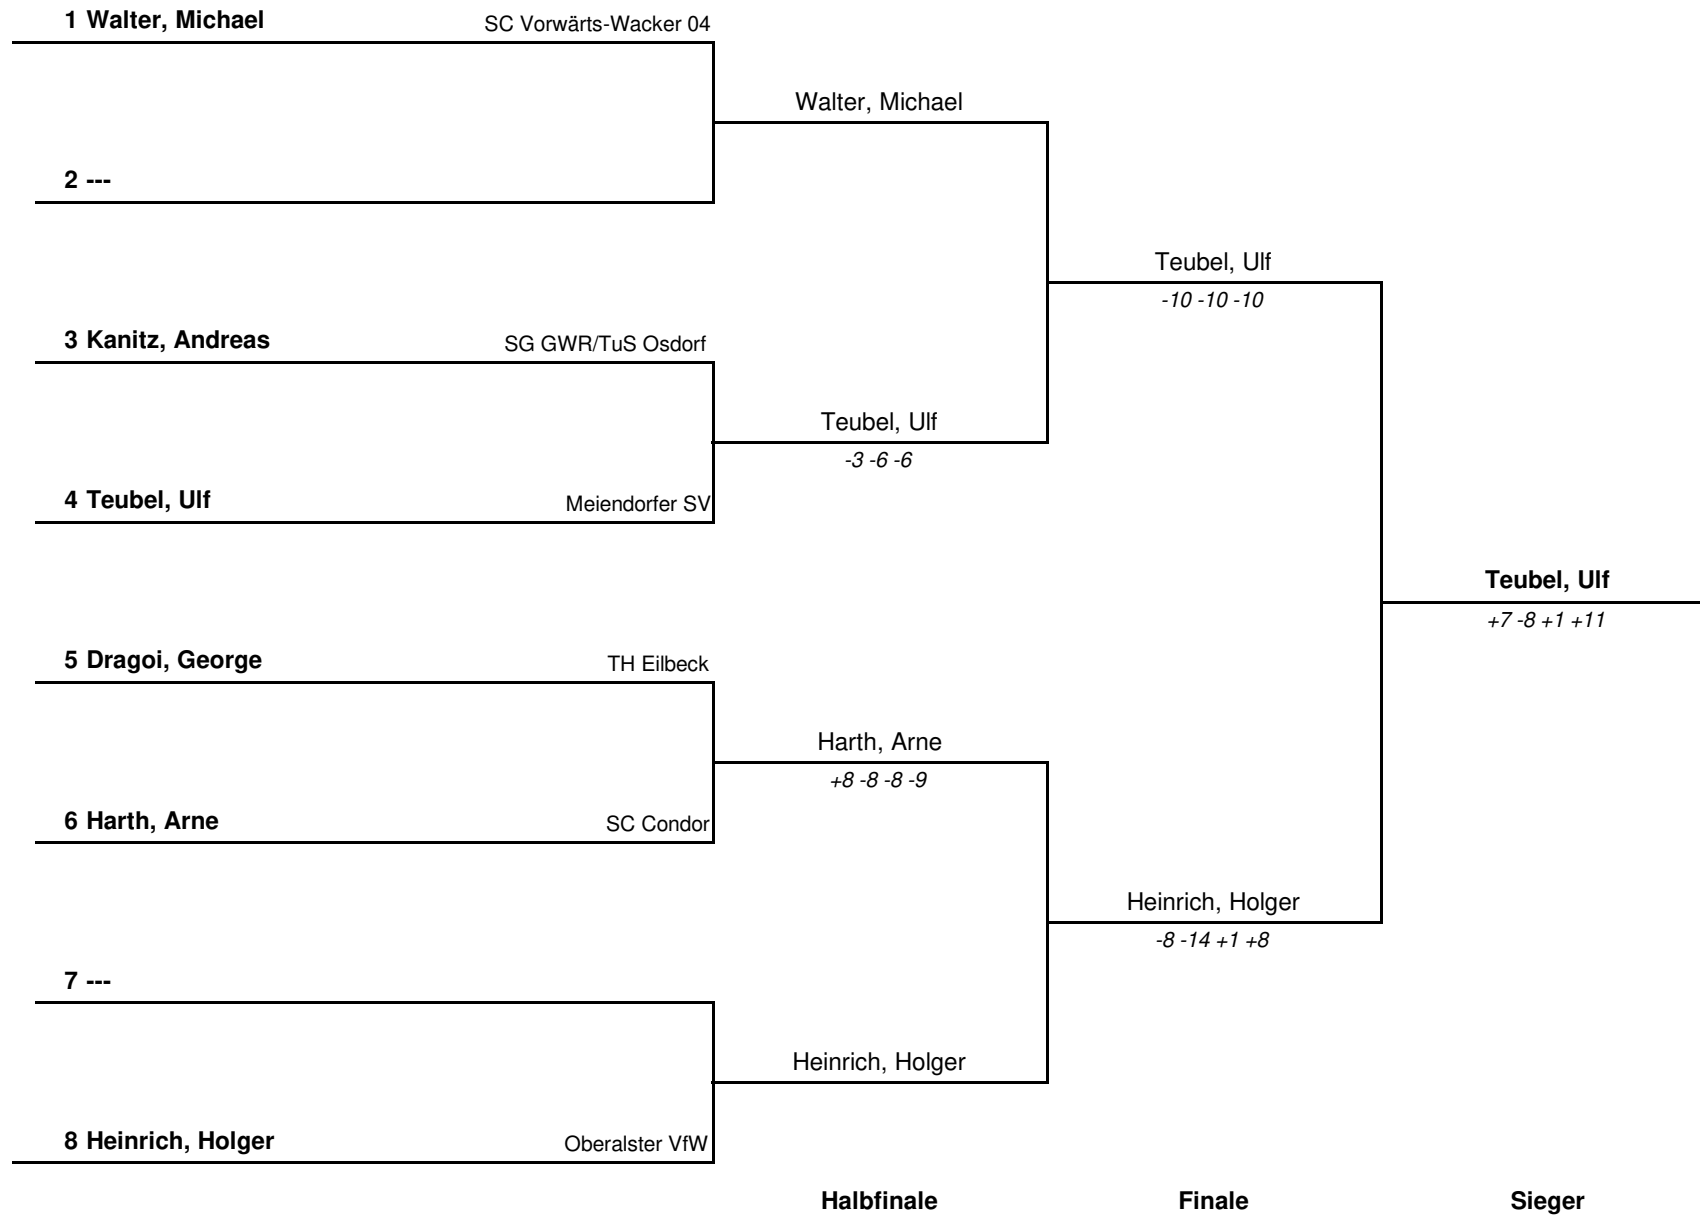

Vorrundengruppen Herren Einzel S60-65 B

HEM 2024/25

Gruppe 1			1	2	3	4	Sätze	Spiele	Platz
1	Walter, Michael	SC Vorwärts-Wacker 04		3 : 0	3 : 1	:	6 : 1	2 : 0	1.
2	Harth, Arne	SC Condor	0 : 3		3 : 1	:	3 : 4	1 : 1	2.
3	Harms, Lothar	TuS Germania Schnelsen	1 : 3	1 : 3		:	2 : 6	0 : 2	3.
4	---		:	:	:		:	:	

1-3	Walter – Harms	+5	-8	+10	+6		3 : 1
2-3	Harth – Harms	+9	-9	+8	+5		3 : 1
1-2	Walter – Harth	+8	+7	+11			3 : 0

Gruppe 2			1	2	3	4	Sätze	Spiele	Platz
1	Teubel, Ulf	Meiendorfer SV		1 : 3	3 : 0	3 : 0	7 : 3	2 : 1	2.
2	Heinrich, Holger	Oberalster VfW	3 : 1		3 : 1	3 : 0	9 : 2	3 : 0	1.
3	Streit, Martin	Wandsbeker TB	0 : 3	1 : 3		3 : 2	4 : 8	1 : 2	3.
4	Ritter, Matthias	TSV Hohenhorst	0 : 3	0 : 3	2 : 3		2 : 9	0 : 3	4.

1-3	Teubel – Streit	+6	+4	+3			3 : 0
2-4	Heinrich – Ritter	+9	+11	+7			3 : 0
1-4	Teubel – Ritter	+10	+7	+8			3 : 0
2-3	Heinrich – Streit	+5	-8	+8	+7		3 : 1
1-2	Teubel – Heinrich	-8	-4	+10	-9		1 : 3
3-4	Streit – Ritter	-12	+7	-6	+10	+7	3 : 2

Gruppe 3			1	2	3	4	Sätze	Spiele	Platz
1	Kanitz, Andreas	SG GWR/TuS Osdorf		3 : 2	0 : 3	3 : 2	6 : 7	2 : 1	2.
2	Nachbaur, Siegbert	TTSG Lokstedt/Stellingen	2 : 3		3 : 2	1 : 3	6 : 8	1 : 2	4.
3	Dragoi, George	TH Eilbek	3 : 0	2 : 3		3 : 1	8 : 4	2 : 1	1.
4	Diekhoff, Helmut	Niendorfer TSV	2 : 3	3 : 1	1 : 3		6 : 7	1 : 2	3.

1-3	Kanitz – Dragoi	-9	-7	-7			0 : 3
2-4	Nachbaur – Diekhoff	+8	-10	-9	-9		1 : 3
1-4	Kanitz – Diekhoff	-6	+10	-7	+5	+9	3 : 2
2-3	Nachbaur – Dragoi	+7	+3	-8	-10	+4	3 : 2
1-2	Kanitz – Nachbaur	-7	+4	-9	+7	+10	3 : 2
3-4	Dragoi – Diekhoff	+6	-6	+6	+7		3 : 1

Herren Einzel S60-65 B (Endrunde)

HEM 2024/25