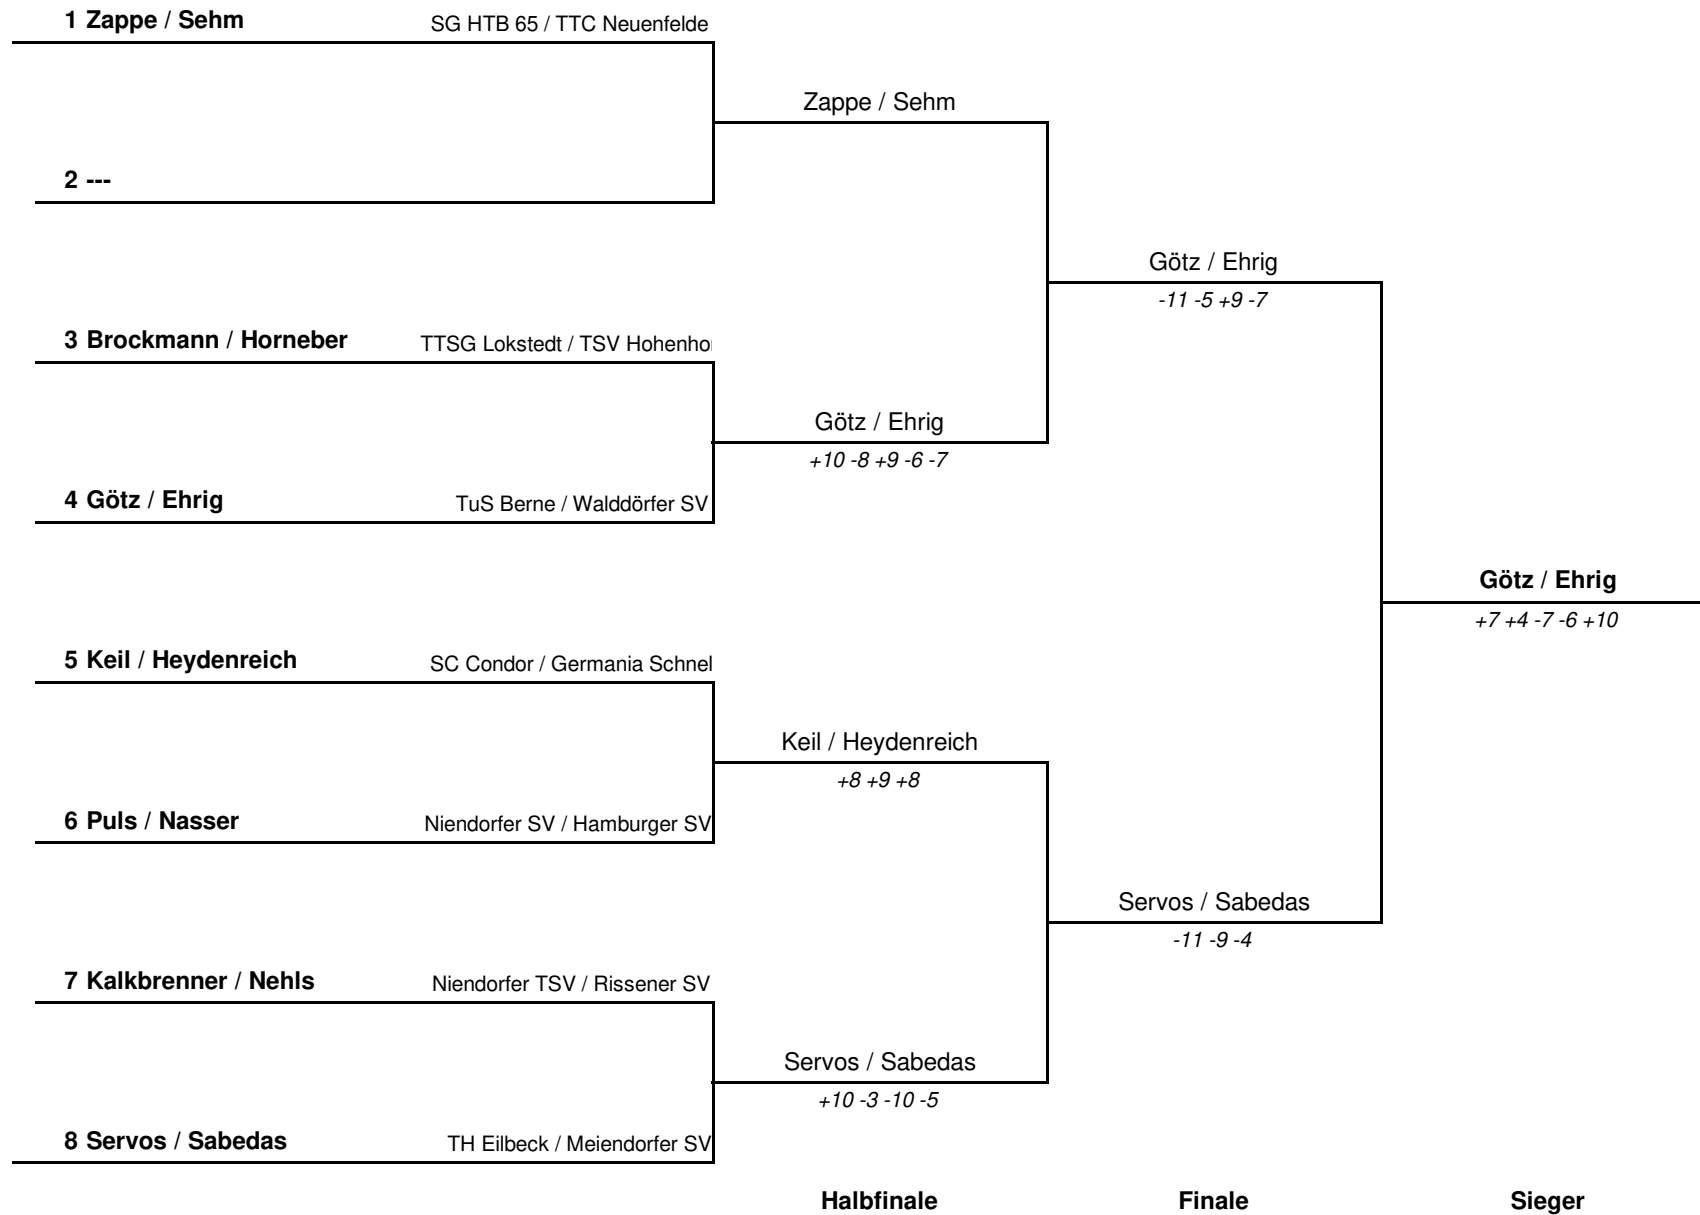

Herren Doppel S40-55 B

HEM 2024/25