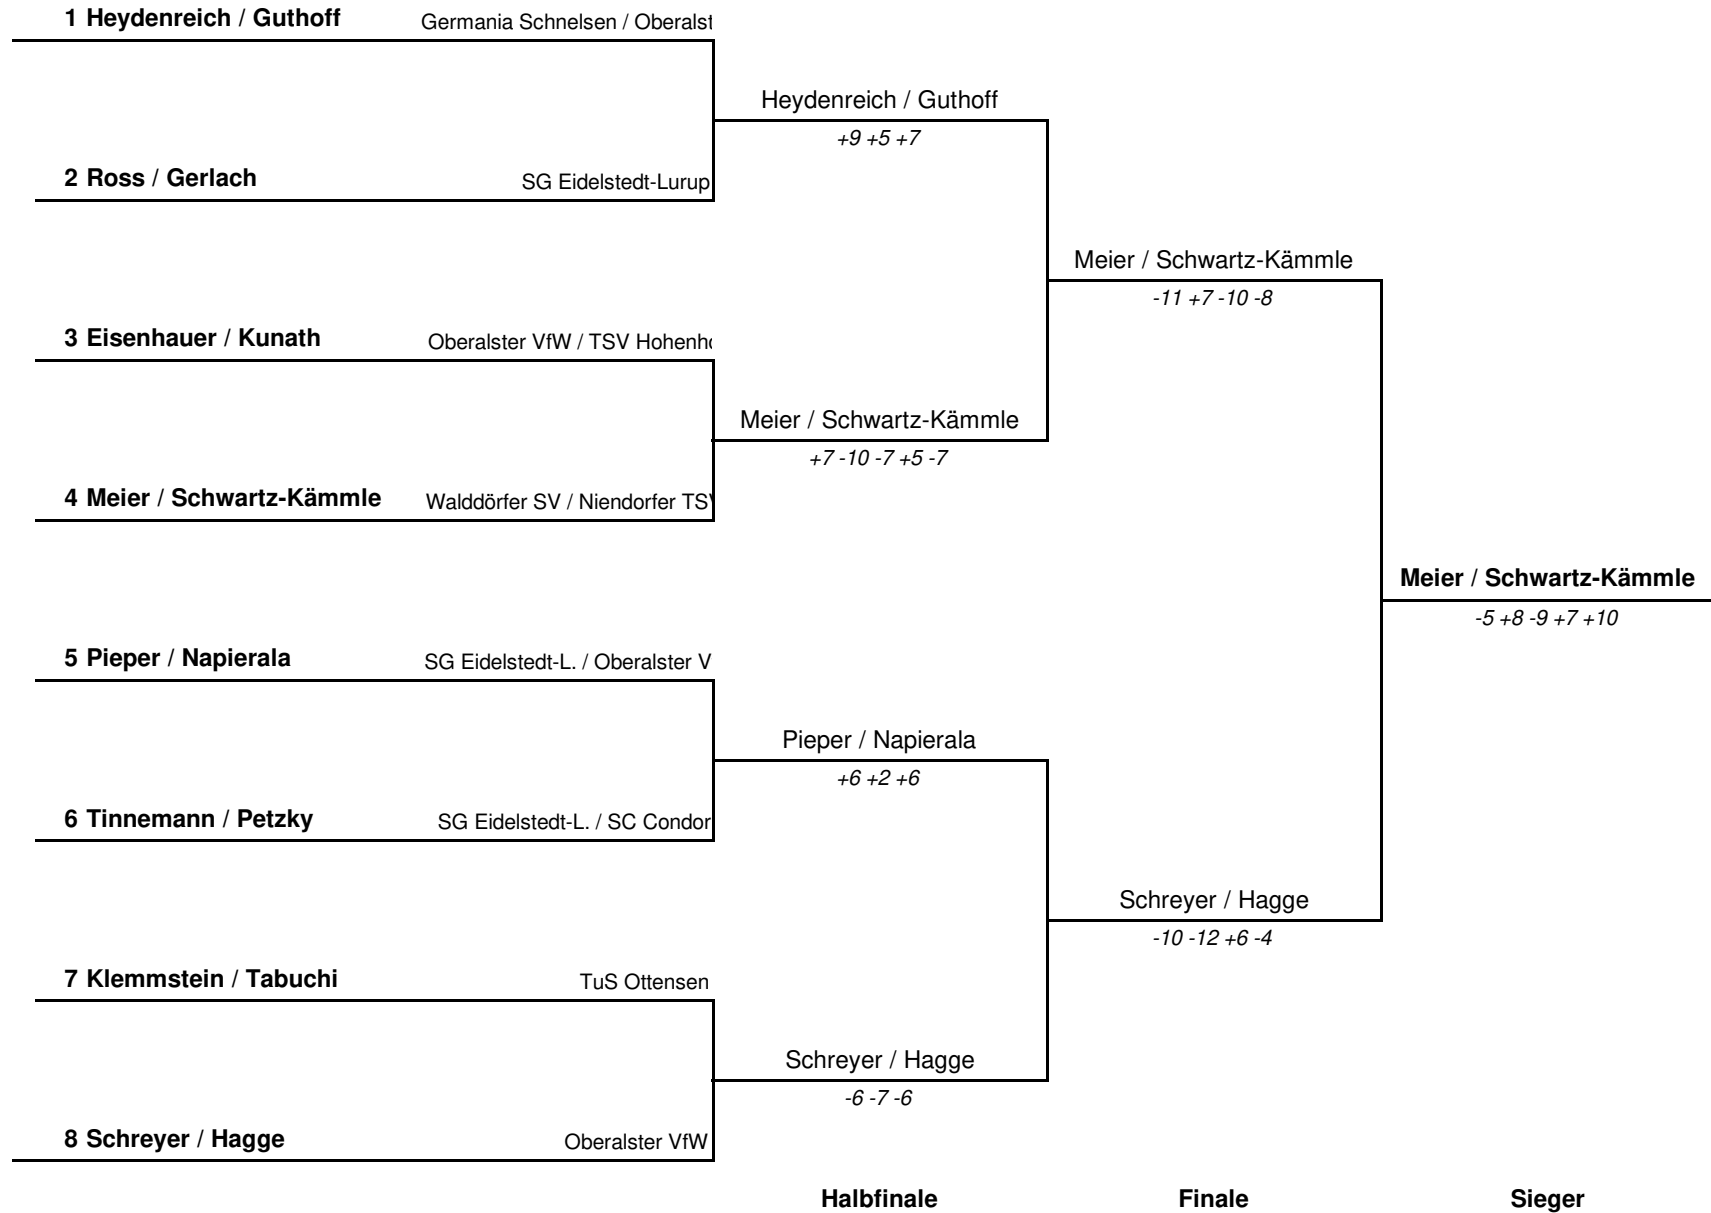

Herren Doppel S40-55 B

HEM 2024/25

Herren Doppel S60-80 B

HEM 2024/25

Achtelfinale

Viertelfinale

Halbfinale

Finale