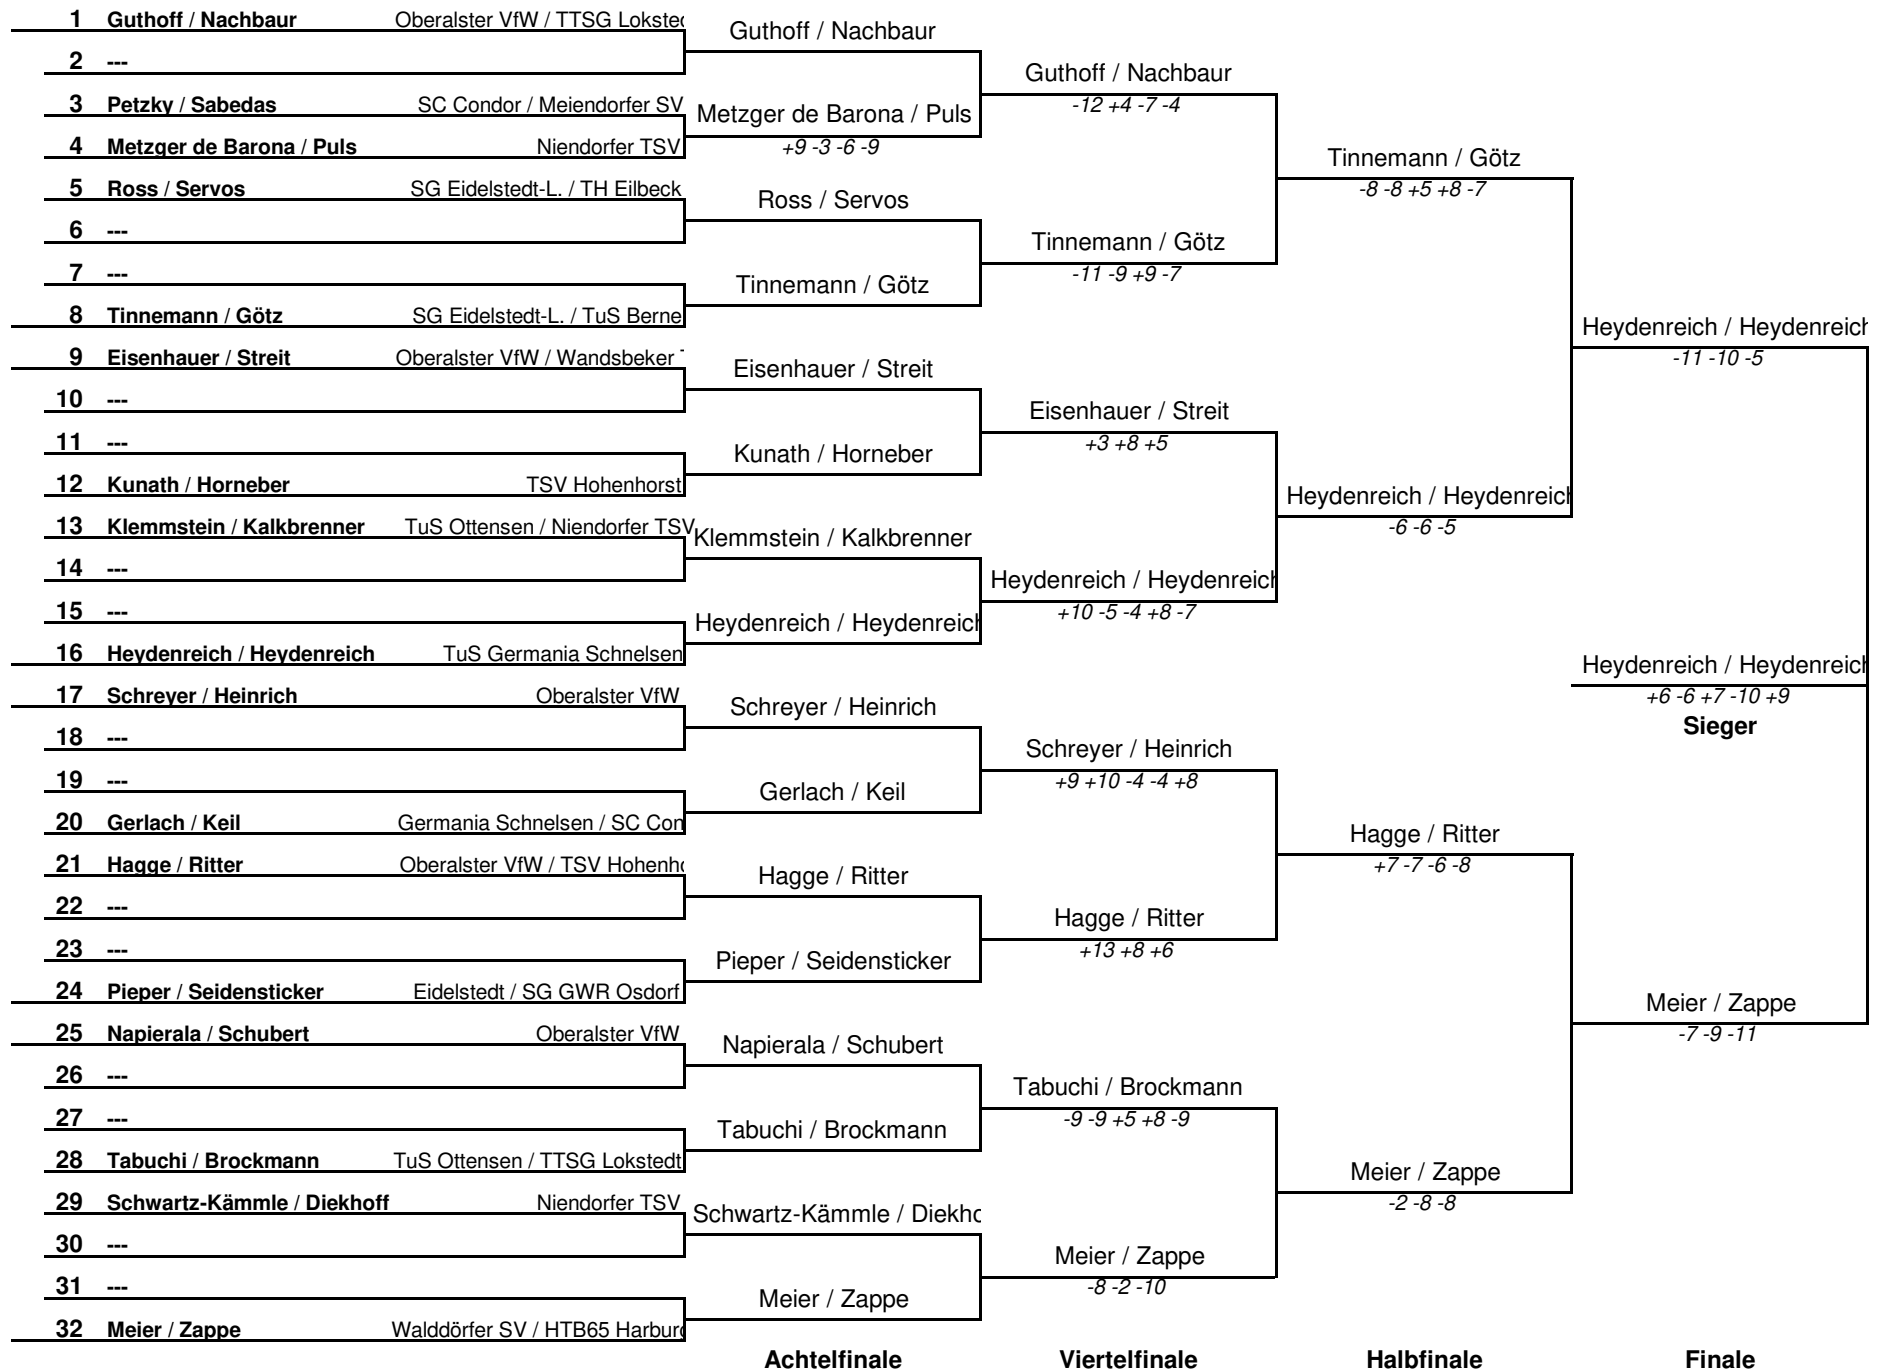

Herren Doppel S40-55 B

HEM 2024/25

Herren Doppel S60-80 B

HEM 2024/25

Achtelfinale

Viertelfinale

Halbfinale

Finale