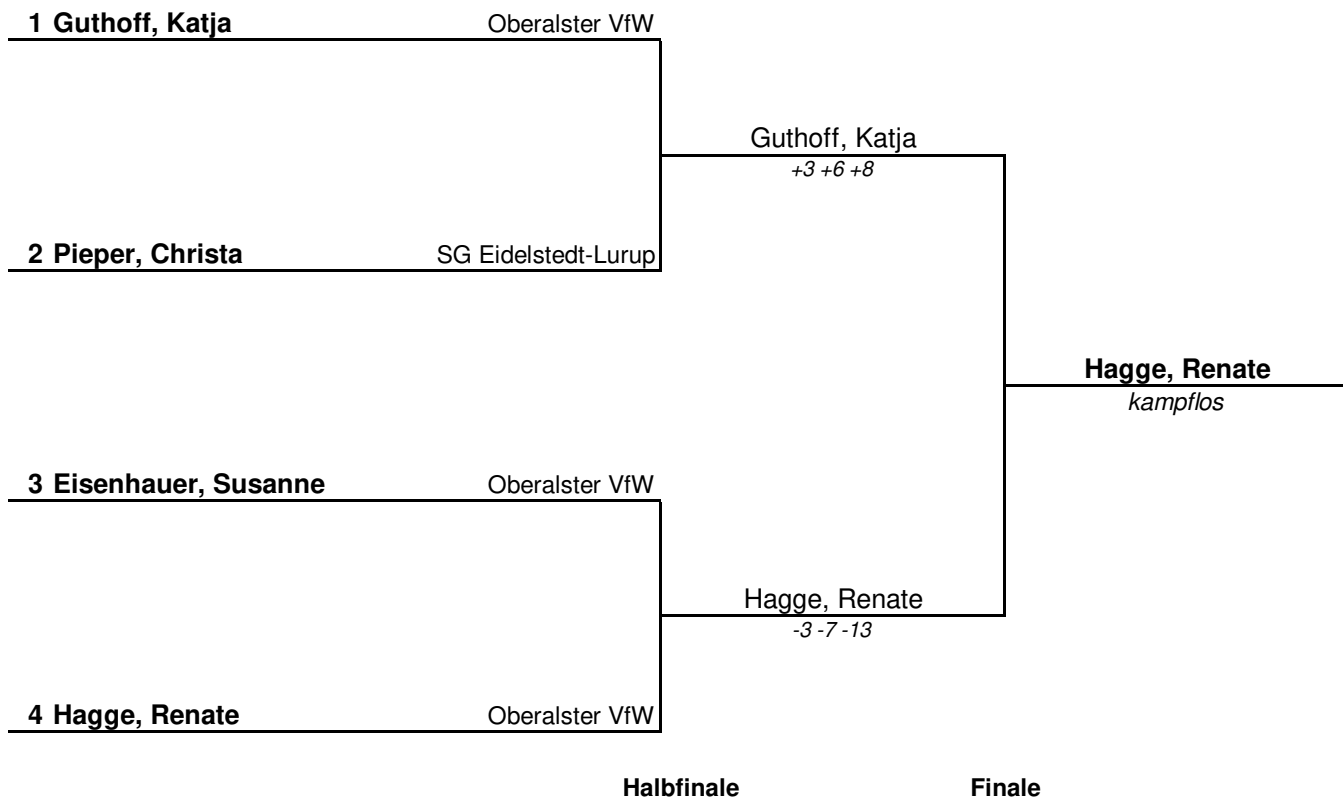

Vorrundengruppen Damen Einzel S60-80 B

HEM 2024/25

Gruppe 1			1	2	3	4	Sätze	Spiele	Platz
1	Guthoff, Katja	Oberalster VfW		3 : 0	3 : 0	:	6 : 0	2 : 0	1.
2	Eisenhauer, Susanne	Oberalster VfW	0 : 3		3 : 0	:	3 : 3	1 : 1	2.
3	Napierala, Renate	Oberalster VfW	0 : 3	0 : 3		:	0 : 6	0 : 2	3.
4	---		:	:	:		:	:	

1-3	Guthoff – Napierala	+4	+5	+8			3 : 0
2-3	Eisenhauer – Napierala	+3	+8	+5			3 : 0
1-2	Guthoff – Eisenhauer	+8	+6	+11			3 : 0

Gruppe 2			1	2	3	4	Sätze	Spiele	Platz
1	Schreyer, Petra	Oberalster VfW		2 : 3	2 : 3	3 : 2	7 : 8	1 : 2	3.
2	Hagge, Renate	Oberalster VfW	3 : 2		3 : 1	3 : 0	9 : 3	3 : 0	1.
3	Pieper, Christa	SG Eidelstedt-Lurup	3 : 2	1 : 3		3 : 2	7 : 7	2 : 1	2.
4	Schwartz-Kämmle, Angelika	Liendorfer TSV	2 : 3	0 : 3	2 : 3		4 : 9	0 : 3	4.

1-3	Schreyer – Pieper	-7	+4	-9	+5	-8	2 : 3
2-4	Hagge – Schwartz-Kämmle	+9	+7	+7			3 : 0
1-4	Schreyer – Schwartz-Kämmle	-9	+8	-9	+2	+2	3 : 2
2-3	Hagge – Pieper	-6	+8	+4	+9		3 : 1
1-2	Schreyer – Hagge	+12	+7	-10	-5	-8	2 : 3
3-4	Pieper – Schwartz-Kämmle	+6	-7	-6	+10	+3	3 : 2