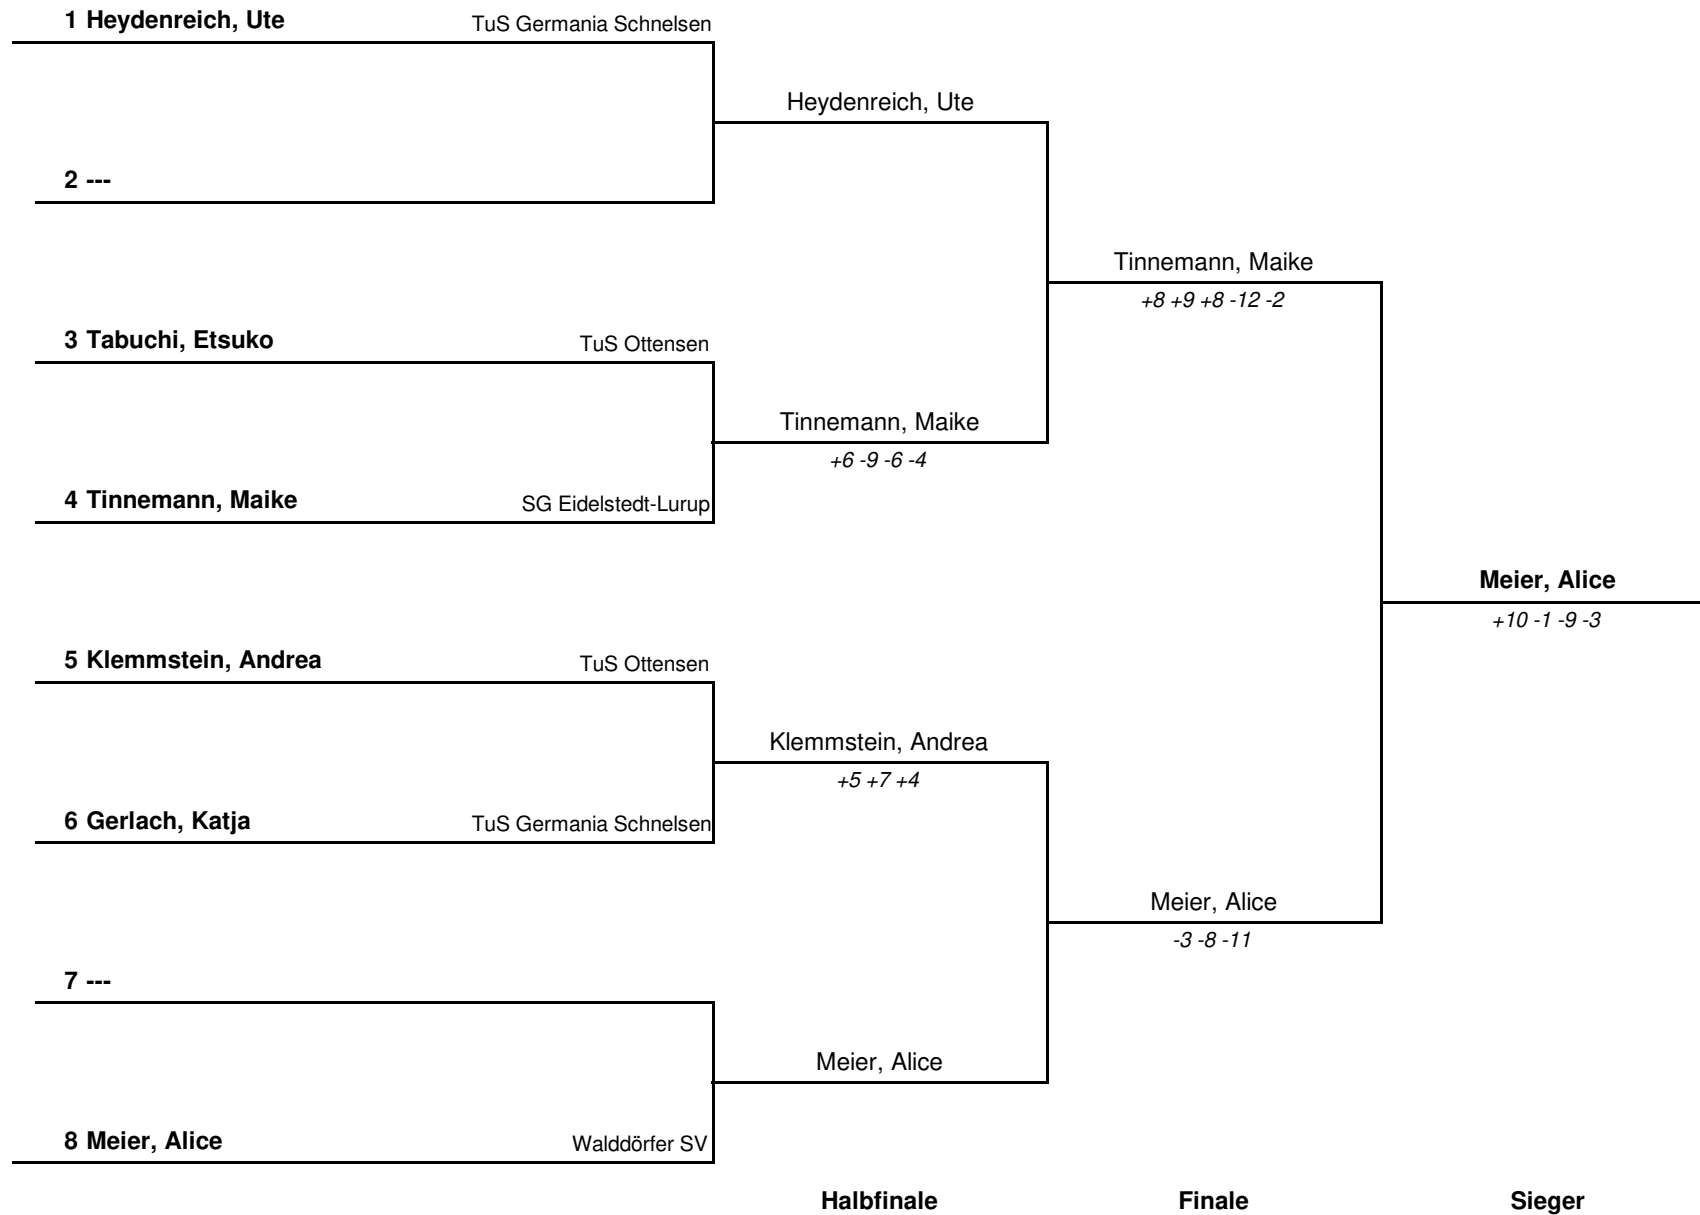

Vorrundengruppen Damen Einzel S40-55 B

HEM 2024/25

Gruppe 1		1	2	3	4	Sätze	Spiele	Platz
1	Heydenreich, Ute TuS Germania Schnelsen		3 : 1	3 : 0	:	6 : 1	2 : 0	1.
2	Klemmstein, Andrea TuS Ottensen	1 : 3		3 : 0	:	4 : 3	1 : 1	2.
3	Metzger de Barona, Sandra Niendorfer TSV	0 : 3	0 : 3		:	0 : 6	0 : 2	3.
4	---	:	:	:		:	:	

1-3	Heydenreich – Metzger de Barona	+5	+9	+8			3 : 0
2-3	Klemmstein – Metzger de Barona	+10	+8	+6			3 : 0
1-2	Heydenreich – Klemmstein	+7	+5	-4	+7		3 : 1

Gruppe 2		1	2	3	4	Sätze	Spiele	Platz
1	Meier, Alice Walddörfer SV		3 : 0	3 : 0	:	6 : 0	2 : 0	1.
2	Tabuchi, Etsuko TuS Ottensen	0 : 3		3 : 2	:	3 : 5	1 : 1	2.
3	Ross, Kerstin SG Eidelstedt-Lurup	0 : 3	2 : 3		:	2 : 6	0 : 2	3.
4	---	:	:	:		:	:	

1-3	Meier – Ross	+5	+4	+3			3 : 0
2-3	Tabuchi – Ross	-6	+8	-7	+5	+10	3 : 2
1-2	Meier – Tabuchi	+4	+5	+9			3 : 0

Gruppe 3		1	2	3	4	Sätze	Spiele	Platz
1	Tinnemann, Maike SG Eidelstedt-Lurup		3 : 1	3 : 0	:	6 : 1	2 : 0	1.
2	Gerlach, Katja TuS Germania Schnelsen	1 : 3		3 : 0	:	4 : 3	1 : 1	2.
3	Petzky, Sina SC Condor	0 : 3	0 : 3		:	0 : 6	0 : 2	3.
4	---	:	:	:		:	:	

1-3	Tinnemann – Petzky	+5	+5	+5			3 : 0
2-3	Gerlach – Petzky	+7	+4	+5			3 : 0
1-2	Tinnemann – Gerlach	+7	-3	+7	+7		3 : 1

Damen Einzel S40-55 B (Endrunde)

HEM 2024/25