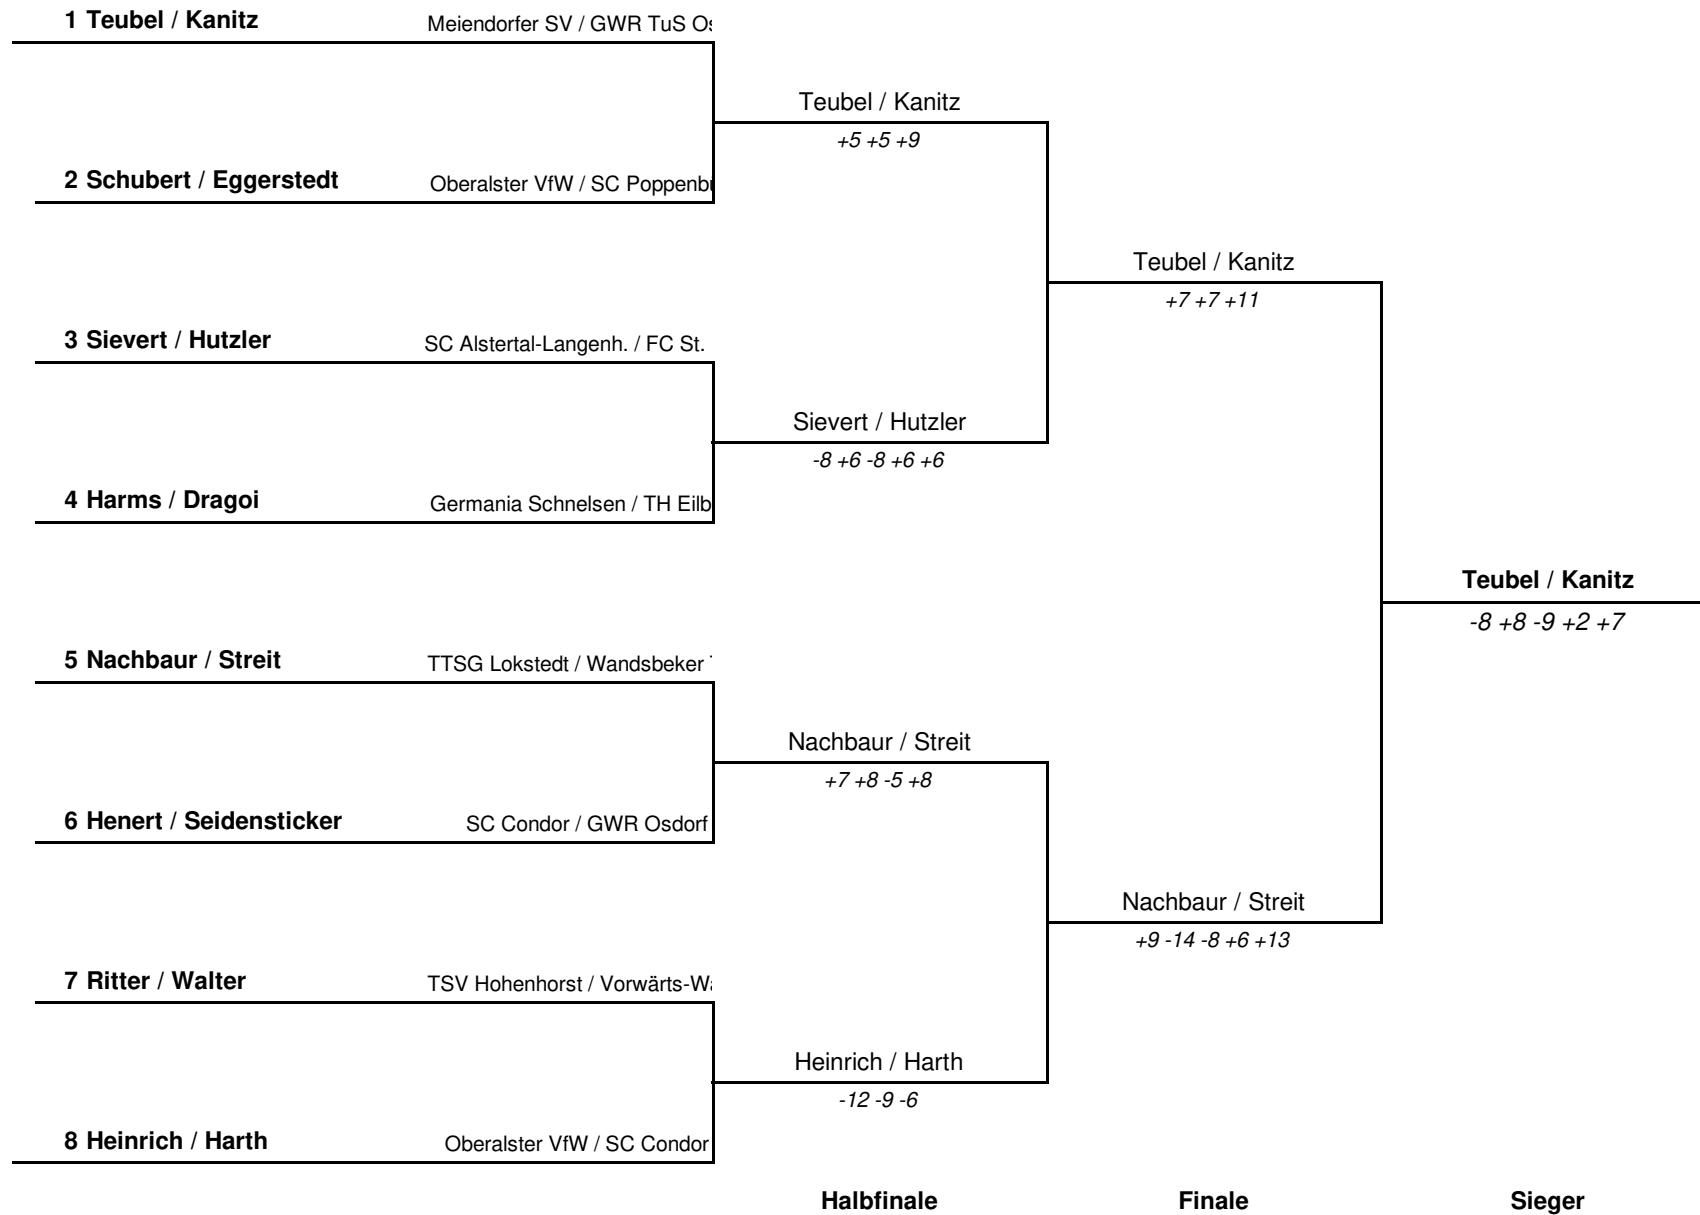

Herren Doppel S60-80 B

HEM 2024/25