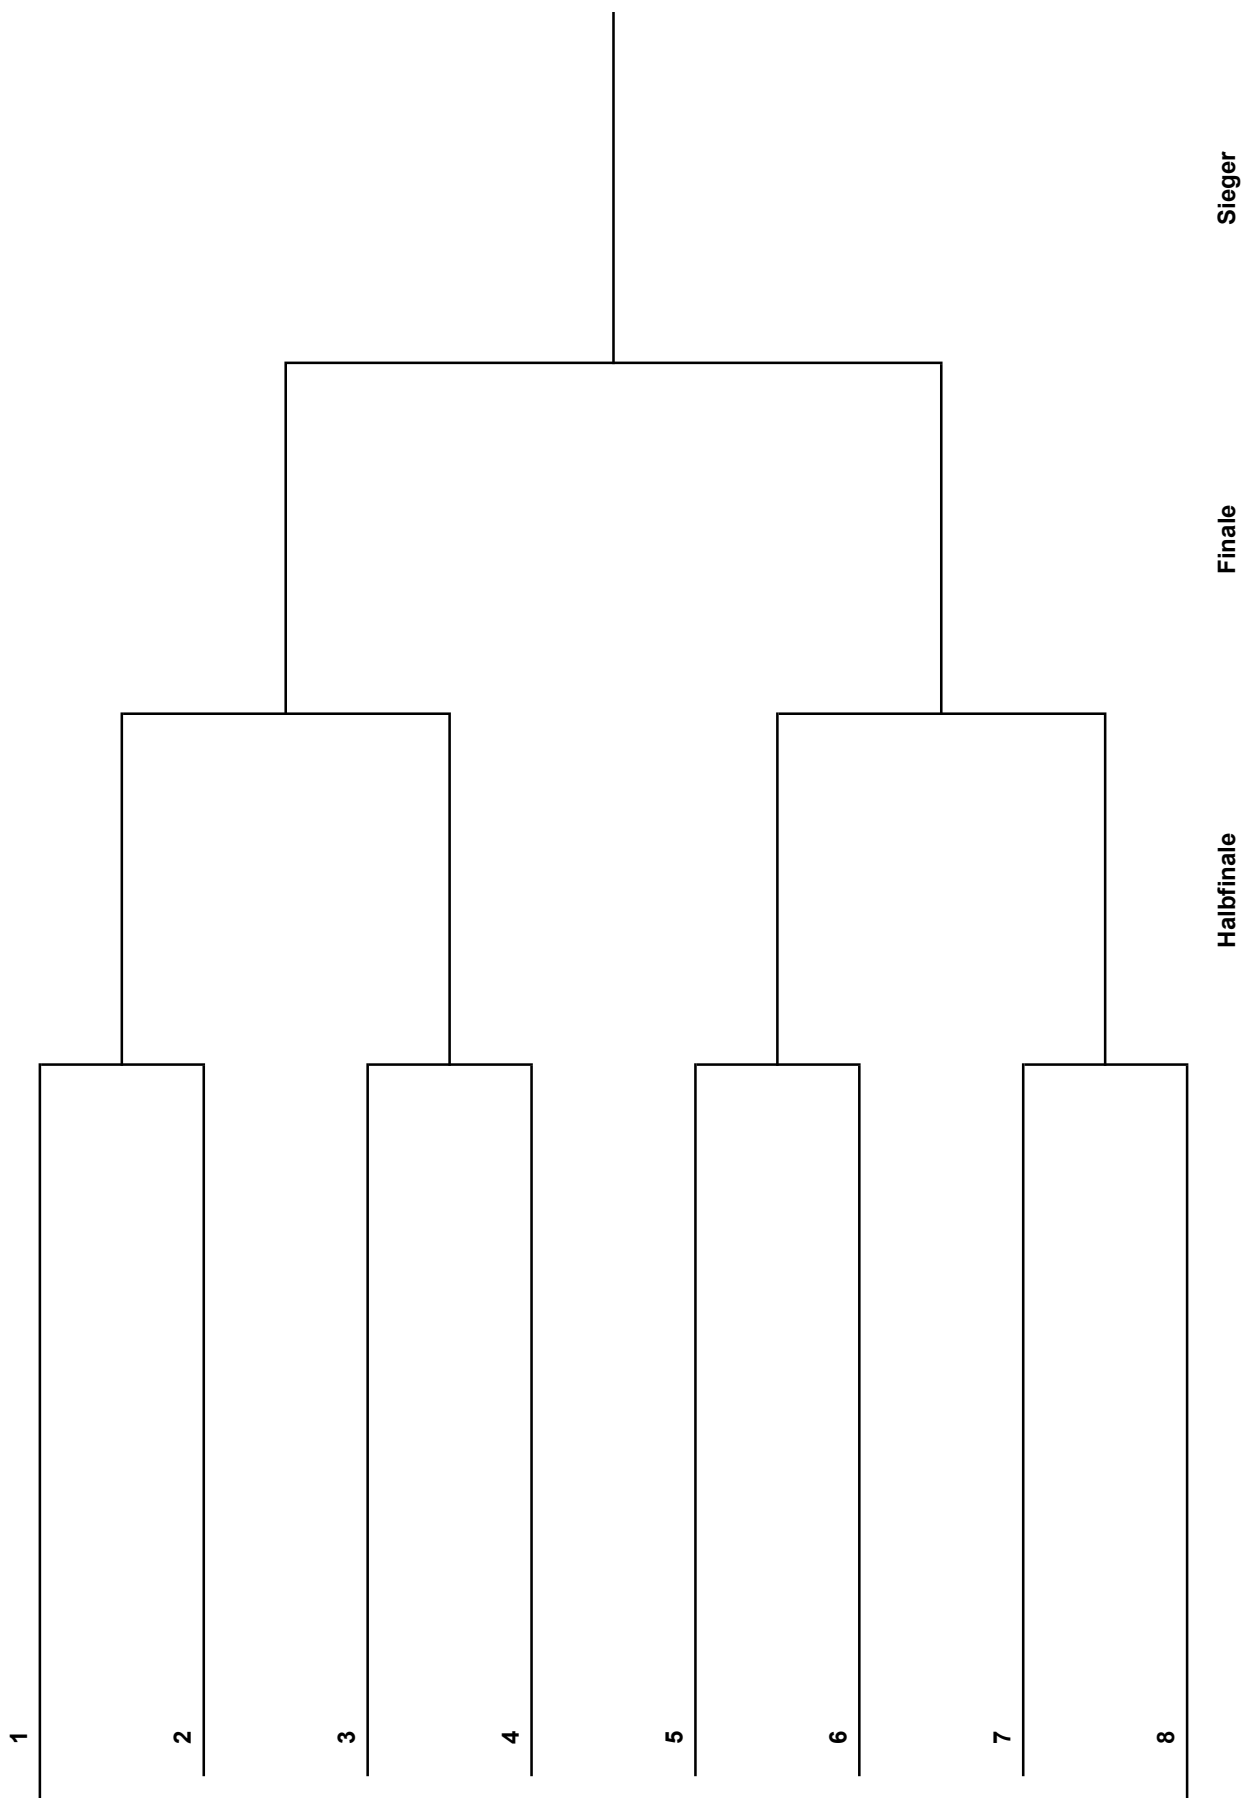

Vorrundengruppen Herren Einzel S40-55 B

HEM 2024/25

Gruppe 4		1	2	3	4	Sätze	Spiele	Platz
1	Keil, Stefan SC Condor		:	:	:	:	:	
2	Sabedas, Dinu Meiendorfer SV	:		:	:	:	:	
3	Nasser, Anas Hamburger SV	:	:		:	:	:	
4	Kalkbrenner, Birger Niendorfer TSV	:	:	:		:	:	

1-3	Keil – Nasser						
2-4	Sabedas – Kalkbrenner						
1-4	Keil – Kalkbrenner						
2-3	Sabedas – Nasser						
1-2	Keil – Sabedas						
3-4	Nasser – Kalkbrenner