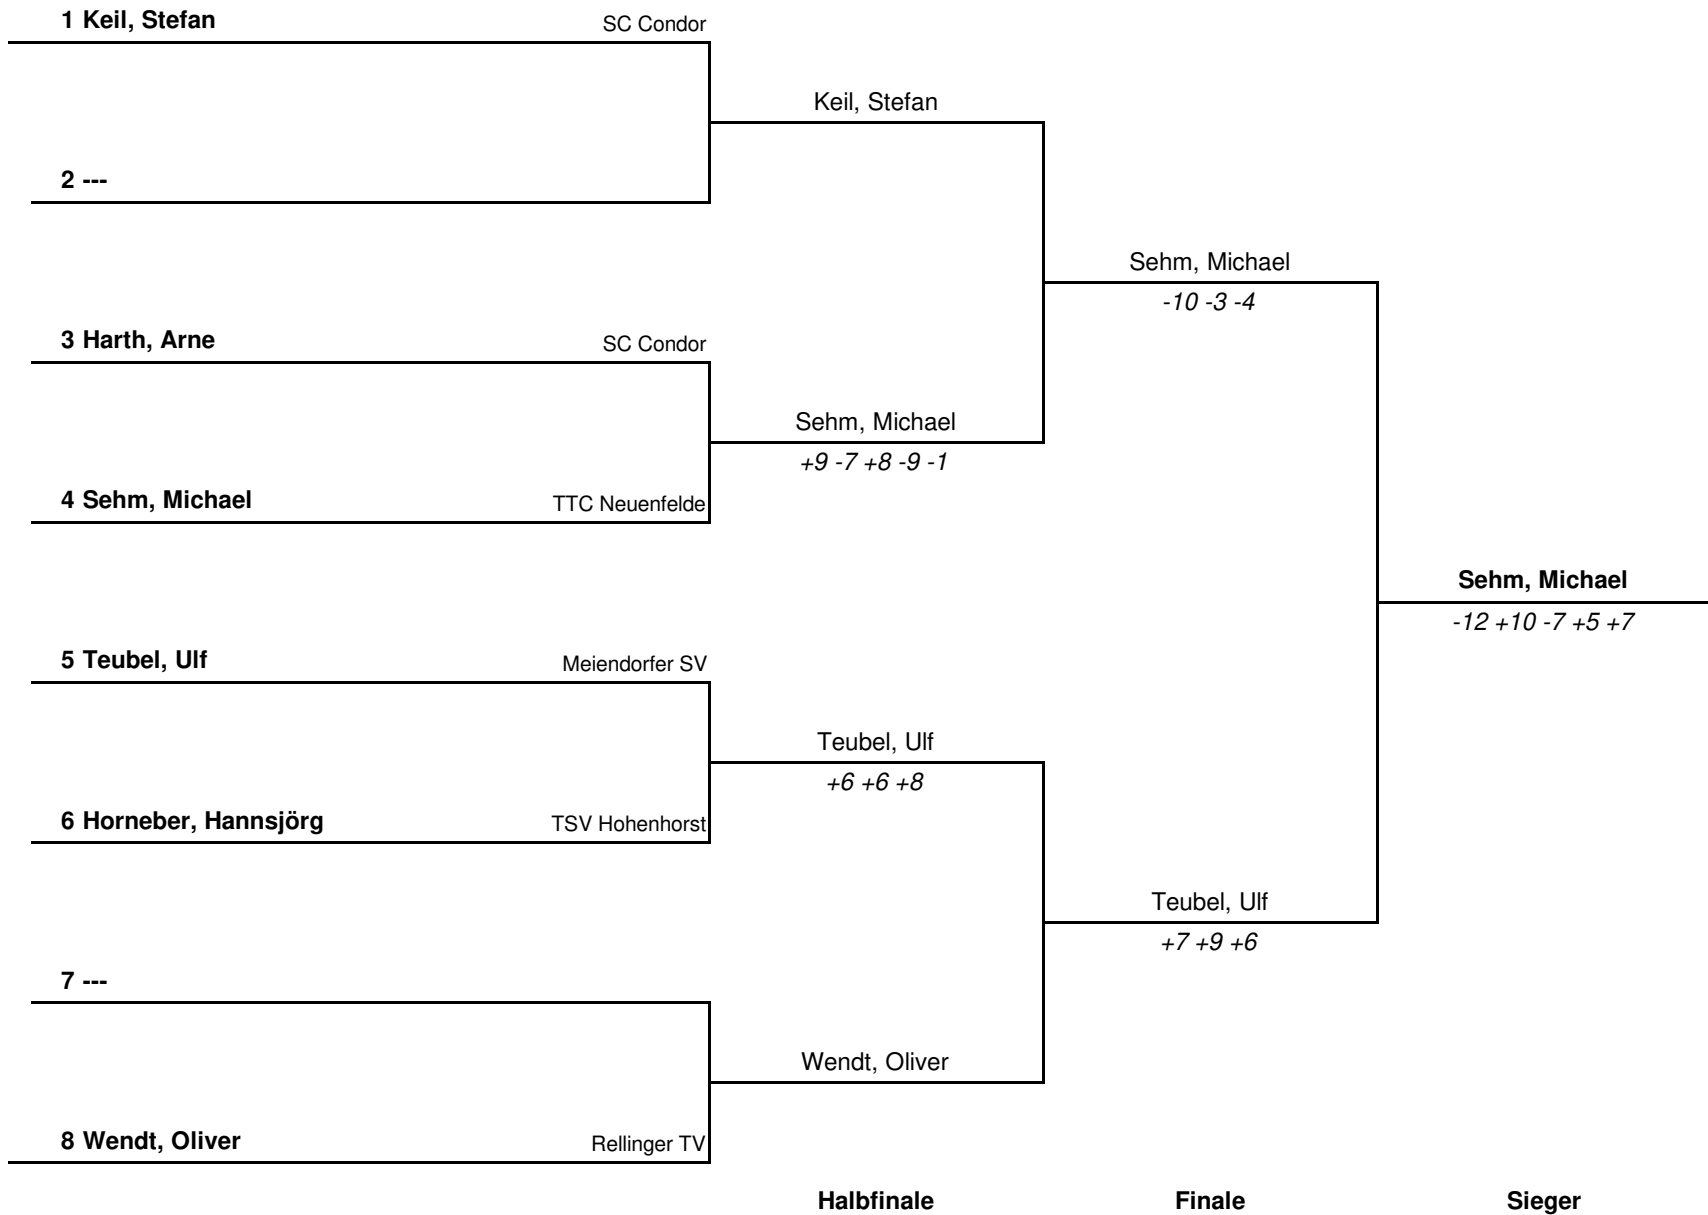

Herrn Einzel S55 B (Endrunde)

HEM 2023/24

Halbfinale

Finale

Sieger

Herren Einzel S60 B

HEM 2023/24

Gruppe 1		1	2	3	4	Sätze	Spiele	Platz
1	Walter, Michael SC Vorwärts/Wacker 04		3 : 2	3 : 0	3 : 2	9 : 4	3 : 0	1.
2	Ottlik, Kai Walddörfer SV	2 : 3		3 : 0	3 : 0	8 : 3	2 : 1	2.
3	van Kann, Jörg SC Condor	0 : 3	0 : 3		3 : 2	3 : 8	1 : 2	3.
4	Ritter, Matthias TSV Hohenhorst	2 : 3	0 : 3	2 : 3		4 : 9	0 : 3	4.

1-3	Walter – van Kann	+3	+3	+5			3 : 0
2-4	Ottlik – Ritter	+10	+5	+7			3 : 0
1-4	Walter – Ritter	+10	-11	+3	-13	+6	3 : 2
2-3	Ottlik – van Kann	+6	+7	+6			3 : 0
1-2	Walter – Ottlik	+3	-9	+6	-9	+3	3 : 2
3-4	van Kann – Ritter	-10	-9	+6	+4	+11	3 : 2