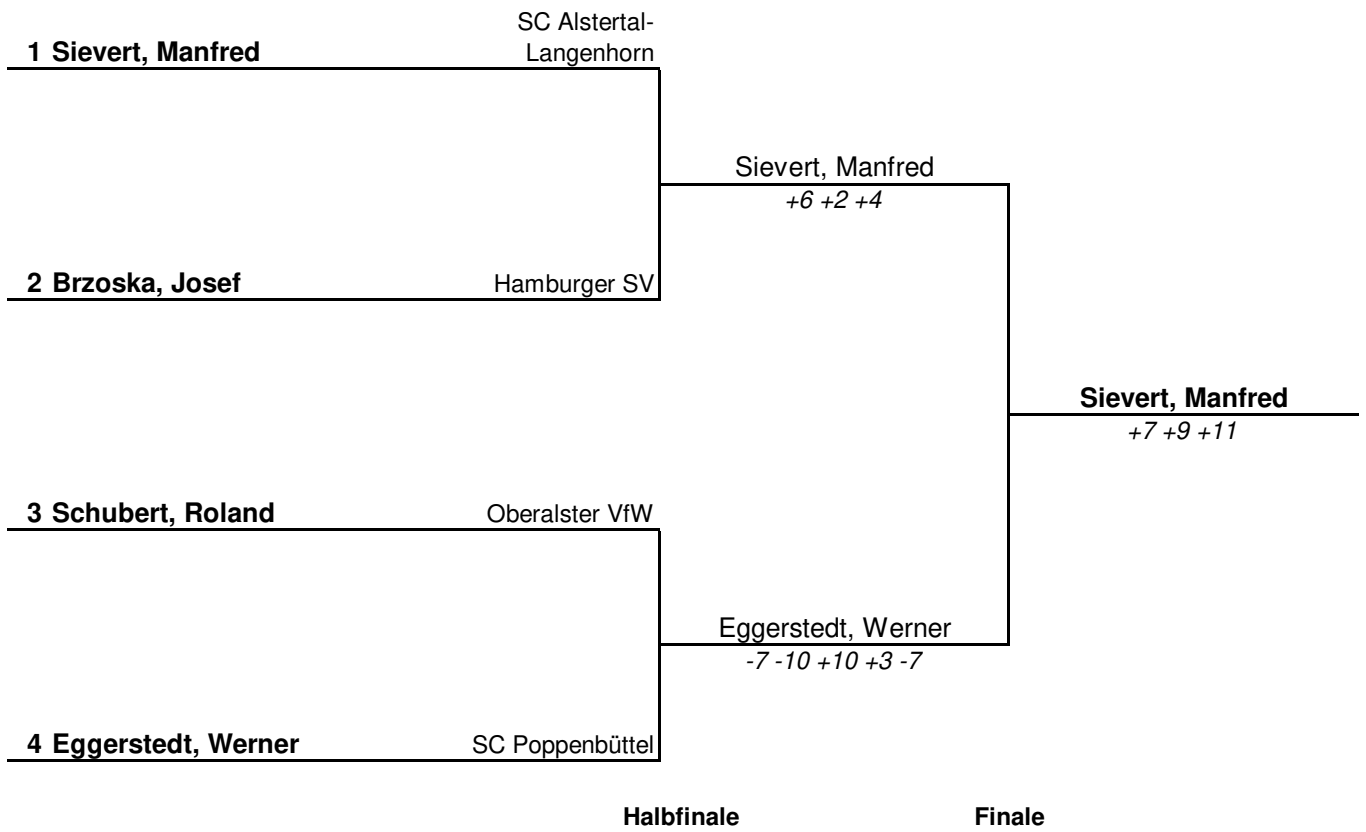

Herren Einzel S80 B

HEM 2023/24

Gruppe 1		1	2	3	4	Sätze	Spiele	Platz
1	Marten, Giselher Spvgg. Blankenese		0 : 3	3 : 0	3 : 0	6 : 3	2 : 1	2.
2	Struckmann, Hans-Gerd TSV Wandsetal	3 : 0		3 : 1	2 : 3	8 : 4	2 : 1	1.
3	Schriever, Wolfgang TSV Sasel	0 : 3	1 : 3		0 : 3	1 : 9	0 : 3	4.
4	Gundlach, Holger SG Farmsen-Bramfeld	0 : 3	3 : 2	3 : 0		6 : 5	2 : 1	3.

1-3	Marten – Schriever	+7	+10	+2			3 : 0
2-4	Struckmann – Gundlach	+7	-8	-7	+4	-7	2 : 3
1-4	Marten – Gundlach	+7	+9	+9			3 : 0
2-3	Struckmann – Schriever	+7	-3	+6	+5		3 : 1
1-2	Marten – Struckmann	-7	-8	-10			0 : 3
3-4	Schriever – Gundlach	-7	-4	-3			0 : 3