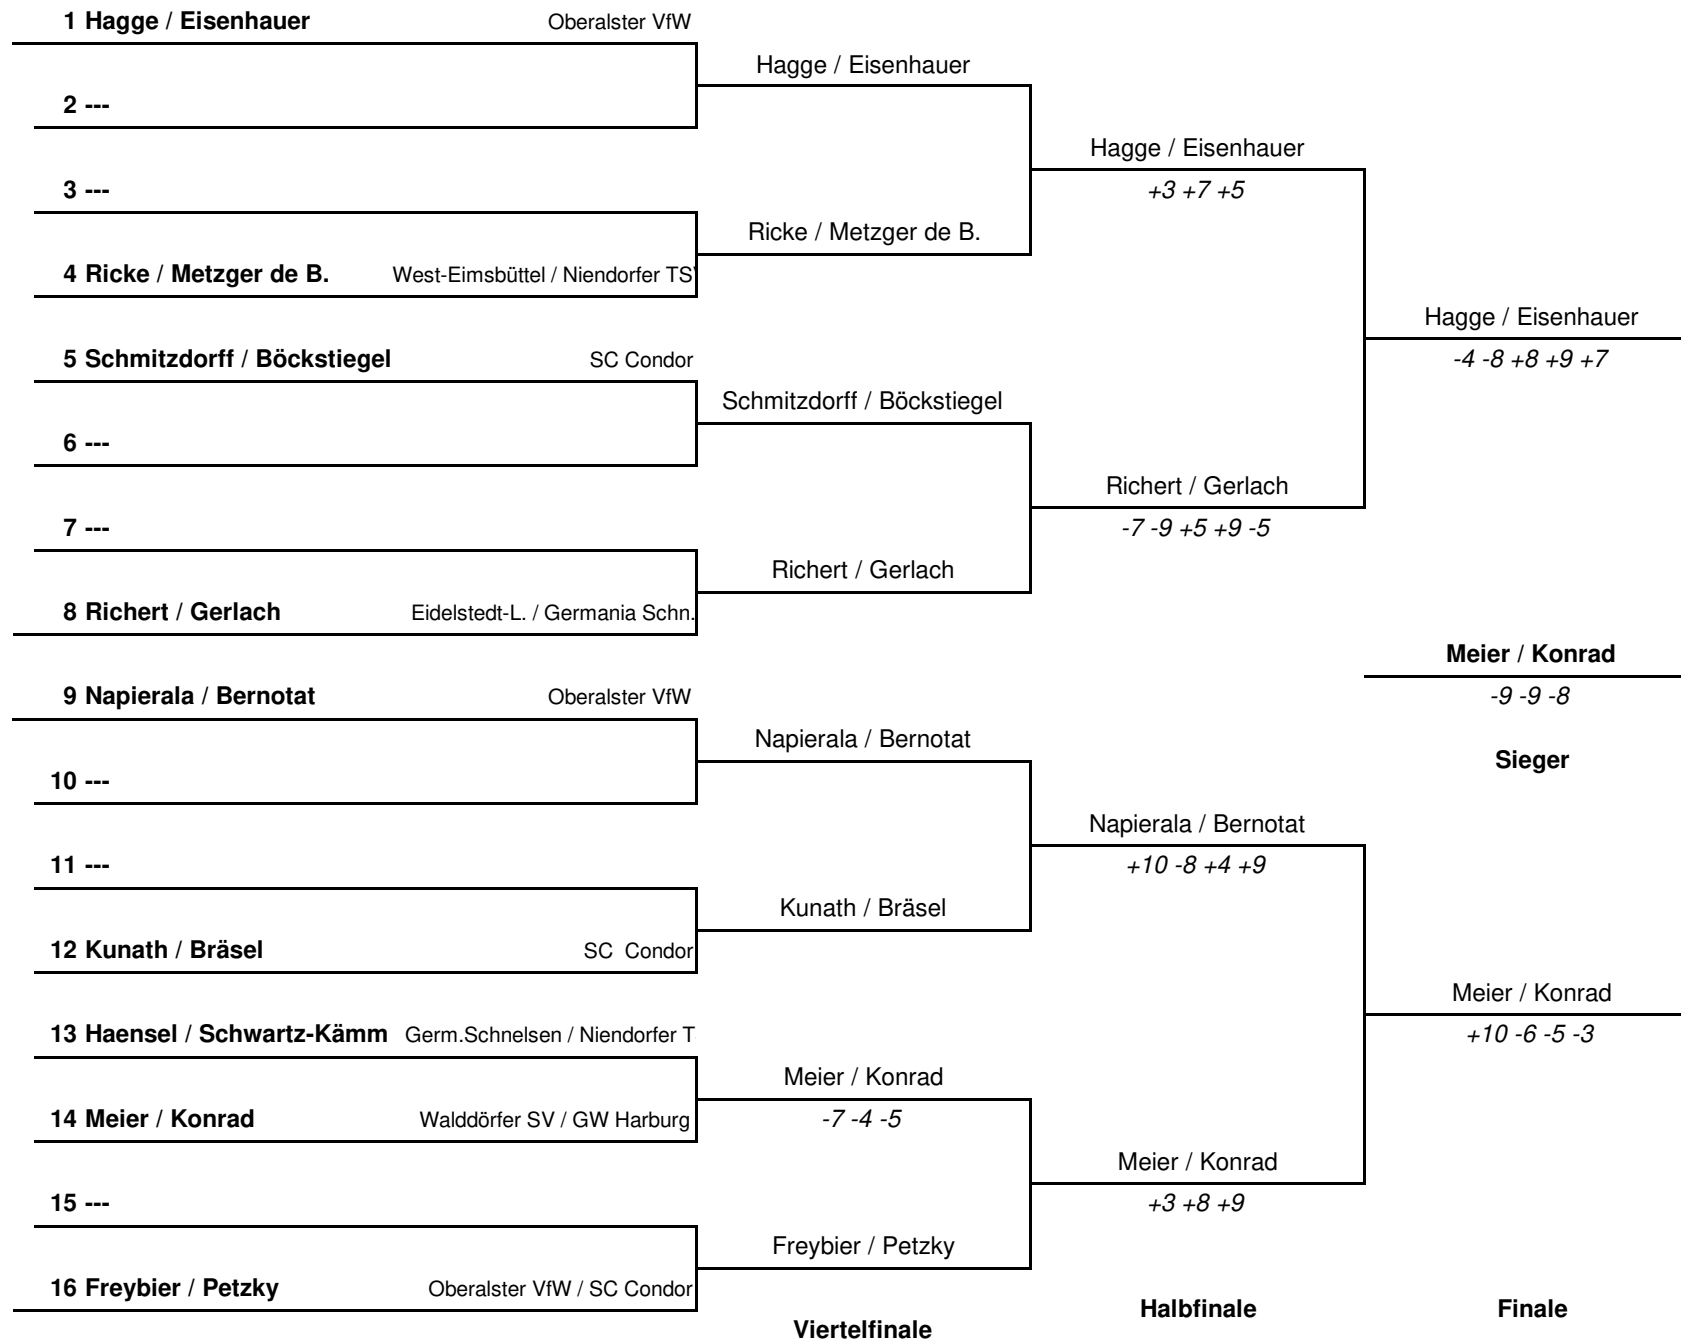

Damen Doppel S40-75 B

HEM 2023/24