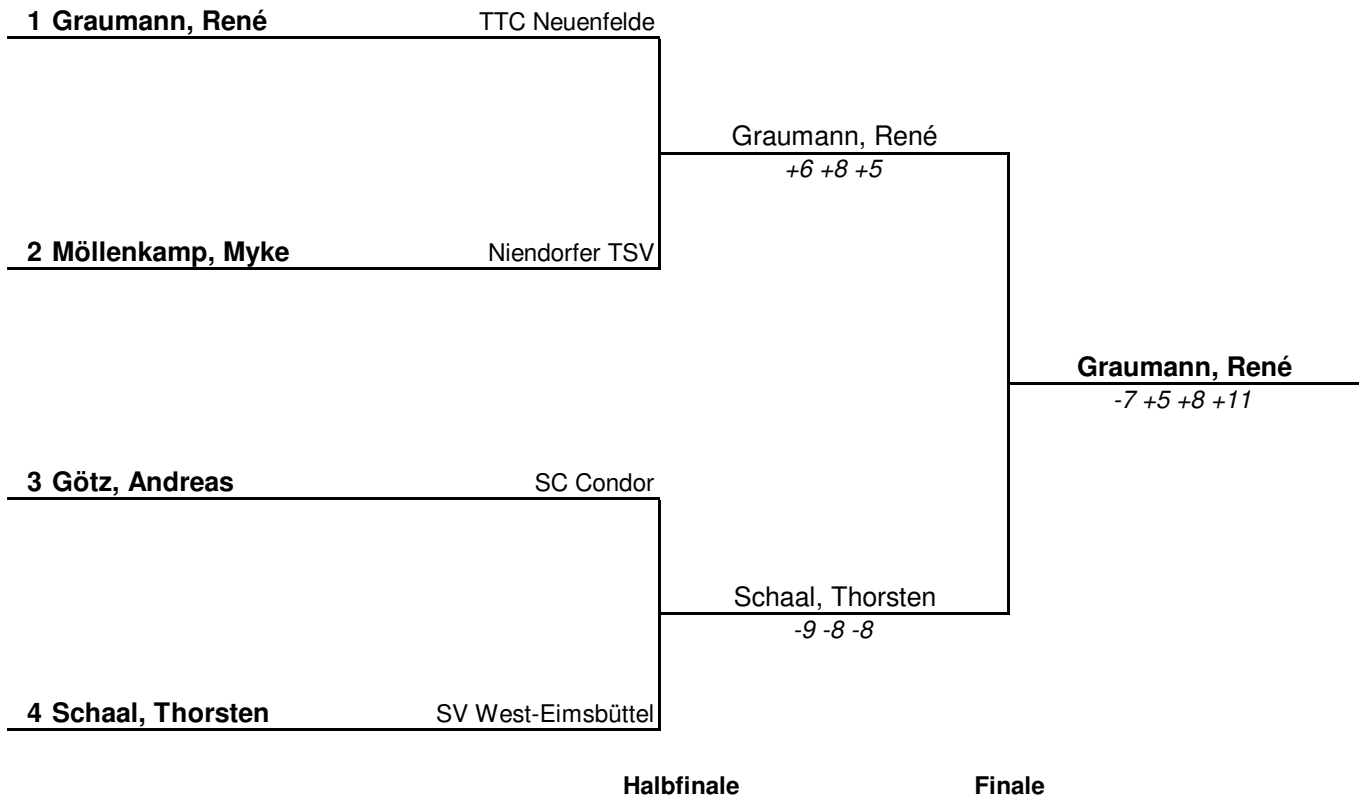

Vorrundengruppen Herren Einzel S55 B

HEM 2023/24

Gruppe 1			1	2	3	4	Sätze	Spiele	Platz
1	Keil, Stefan	SC Condor		3 : 2	3 : 0	3 : 0	9 : 2	3 : 0	1.
2	Horneber, Hannsjörg	TSV Hohenhorst	2 : 3		3 : 2	3 : 0	8 : 5	2 : 1	2.
3	Brockmann, Sven	SG Lokstedt/Stellingen	0 : 3	2 : 3		3 : 1	5 : 7	1 : 2	3.
4	Glandorf, Markus	Germania Schnelsen	0 : 3	0 : 3	1 : 3		1 : 9	0 : 3	4.

1-3	Keil – Brockmann	+7	+5	+9			3 : 0
2-4	Horneber – Glandorf	+5	+8	+5			3 : 0
1-4	Keil – Glandorf	+4	+3	+3			3 : 0
2-3	Horneber – Brockmann	-9	+10	+1	-9	+3	3 : 2
1-2	Keil – Horneber	-8	-6	+8	+10	+4	3 : 2
3-4	Brockmann – Glandorf	+6	+7	-10	+6		3 : 1

Gruppe 2			1	2	3	4	Sätze	Spiele	Platz
1	Wendt, Oliver	Rellinger TV		3 : 1	3 : 0	:	6 : 1	2 : 0	1.
2	Harth, Arne	SC Condor	1 : 3		3 : 1	:	4 : 4	1 : 1	2.
3	Sittler, Andreas	TSV Glinde	0 : 3	1 : 3		:	1 : 6	0 : 2	3.
4	---		:	:	:		:	:	

1-3	Wendt – Sittler	+12	+9	+7			3 : 0
2-3	Harth – Sittler	+10	+9	-5	+9		3 : 1
1-2	Wendt – Harth	-7	+6	+9	+6		3 : 1

Gruppe 3			1	2	3	4	Sätze	Spiele	Platz
1	Teubel, Ulf	Meiendorfer SV		1 : 3	3 : 0	3 : 0	7 : 3	2 : 1	2.
2	Sehm, Michael	TTC Neuenfelde	3 : 1		3 : 2	3 : 0	9 : 3	3 : 0	1.
3	Heydenreich, Ralph	Germania Schnelsen	0 : 3	2 : 3		3 : 2	5 : 8	1 : 2	3.
4	Nehls, Jasper	Rissener SV	0 : 3	0 : 3	2 : 3		2 : 9	0 : 3	4.

1-3	Teubel – Heydenreich	+2	+4	+4			3 : 0
2-4	Sehm – Nehls	+3	+2	+4			3 : 0
1-4	Teubel – Nehls	+3	+4	+7			3 : 0
2-3	Sehm – Heydenreich	-7	+7	-8	+6	+5	3 : 2
1-2	Teubel – Sehm	-10	+15	-10	-12		1 : 3
3-4	Heydenreich – Nehls	-8	+11	+8	-6	+8	3 : 2