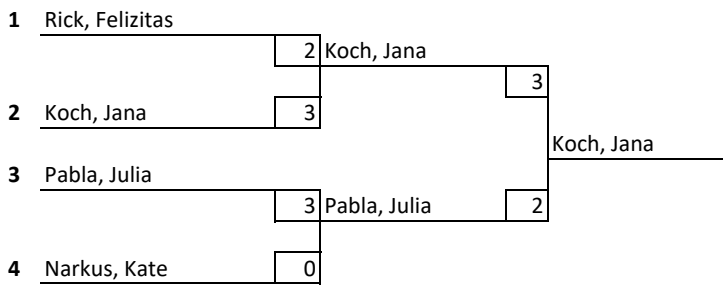

Damen, 4. Plätze