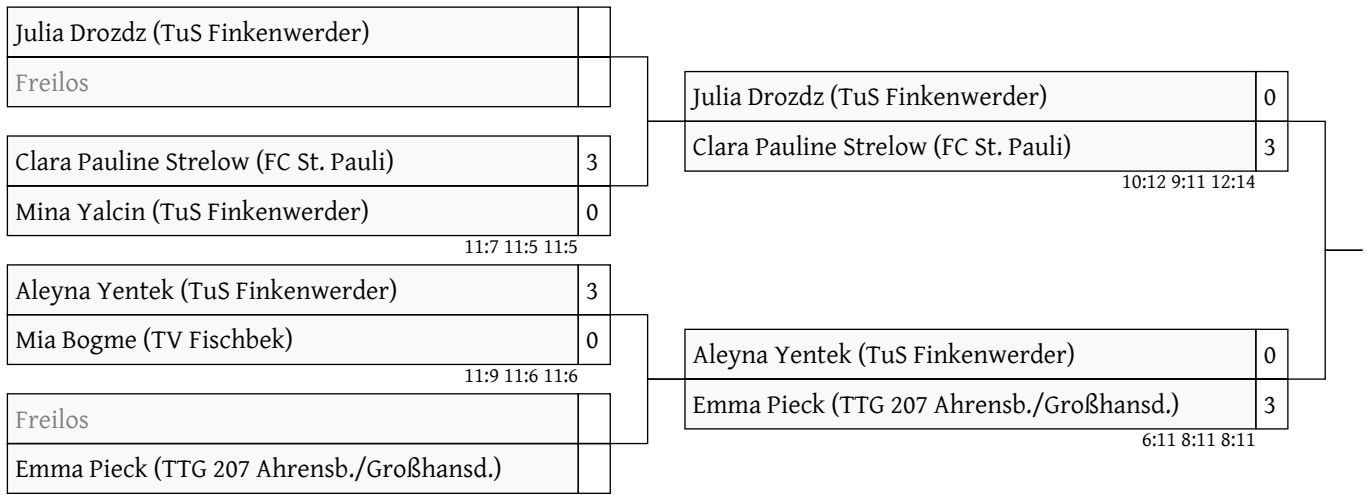

Mädchen AK 2009/2010

Gruppe 3

#	Name	1	2	3	4	Sätze	Spiele	Platz
1	Aleyna Yentek (TuS Finkenwerder)		3:0	3:0	3:0	9:0	3:0	1
2	Clara Pauline Strelow (FC St. Pauli)	0:3		3:0	3:0	6:3	2:1	2
3	Peilu Liu (SC Poppenbüttel)	0:3	0:3		3:1	3:7	1:2	3
4	Elizaveta Savlacadze (VfL Geesthacht)	0:3	0:3	1:3		1:9	0:3	4

Runde 1

1 - 3 Yentek - Liu   11:2 11:8 11:2   3:0
2 - 4 Strelow - Savlacadze   11:4 11:8 11:8   3:0

Runde 2

1 - 4 Yentek - Savlacadze   11:3 11:4 11:5   3:0
2 - 3 Strelow - Liu   11:5 11:8 11:7   3:0

Runde 3

1 - 2 Yentek - Strelow   13:1111:2 11:6   3:0
3 - 4 Liu - Savlacadze   11:9 9:11 11:6 12:10   3:1

Mädchen AK 2010 KO