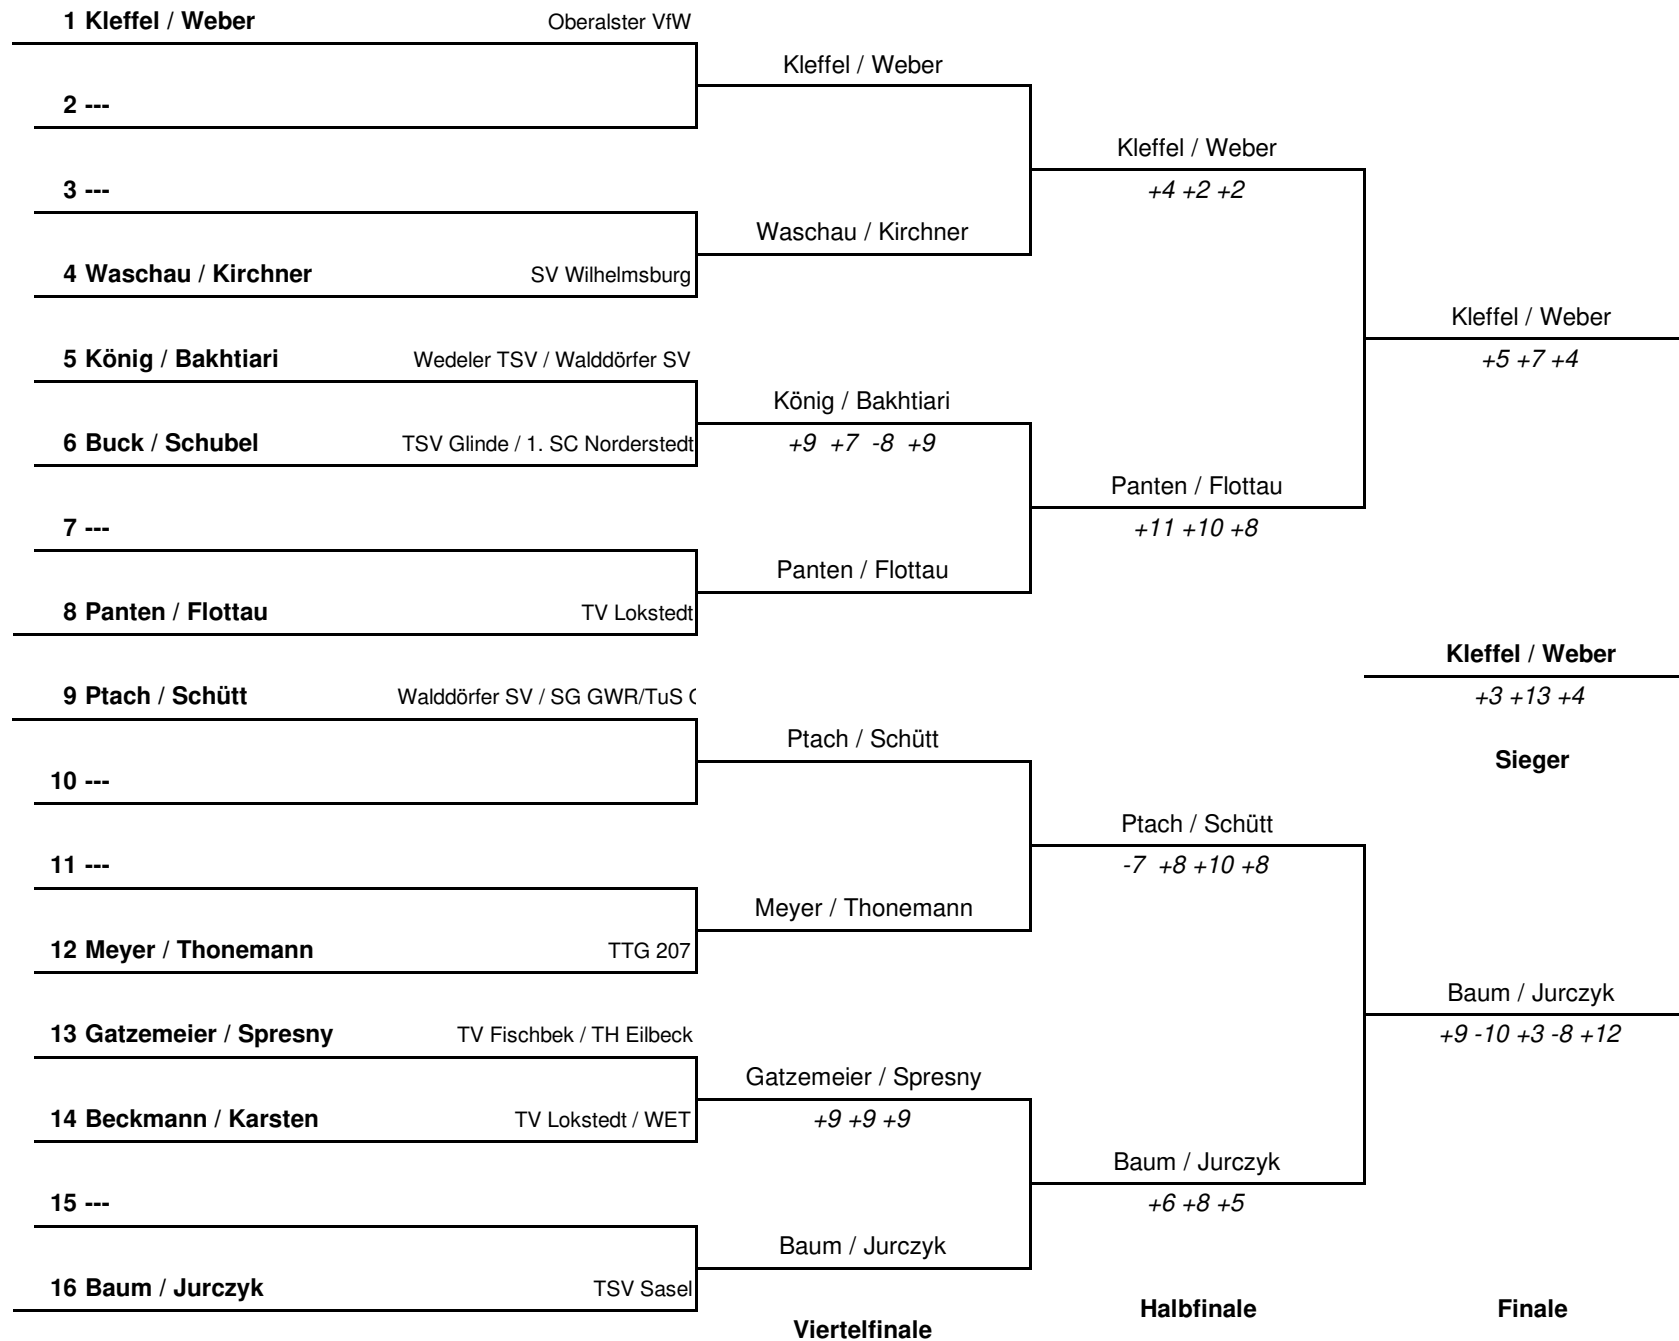

Damen Einzel S40 A

HEM 2020

Gruppe 1		1	2	3	4	5	Sätze	Spiele	Platz
1	Boy, Jessica TTSG Urania-Bramfeld		1 : 3	3 : 0	3 : 0	2 : 3	9 : 6	2 : 2	3.
2	Jensen, Nura Niendorfer TSV	3 : 1		3 : 1	1 : 3	3 : 0	10 : 5	3 : 1	1.
3	Rugenstein, Nicole Meiendorfer SV	0 : 3	1 : 3		3 : 1	1 : 3	5 : 10	1 : 3	5.
4	Decker, Katja Niendorfer TSV	0 : 3	3 : 1	1 : 3		1 : 3	5 : 10	1 : 3	4.
5	Bruchlos, Michaela TTSG Urania-Bramfeld	3 : 2	0 : 3	3 : 1	3 : 1		9 : 7	3 : 1	2.

1-5	Boy – Bruchlos	-7	+10	-9	+9	-8	2 : 3
2-4	Jensen – Decker	-9	+8	-10	-5		1 : 3
2-5	Jensen – Bruchlos	+13	+12	+8			3 : 0
3-4	Rugenstein – Decker	-6	+10	+6	+5		3 : 1
1-4	Boy – Decker	+15	+8	+5			3 : 0
2-3	Jensen – Rugenstein	+6	-8	+6	+5		3 : 1
1-3	Boy – Rugenstein	+7	+6	+6			3 : 0
4-5	Decker – Bruchlos	+8	-5	-11	-8		1 : 3
1-2	Boy – Jensen	+7	-11	-6	-7		1 : 3
3-5	Rugenstein – Bruchlos	-7	+9	-6	-2		1 : 3

NEM: 6 Plätze

Herren Doppel S40 A

HEM 2020