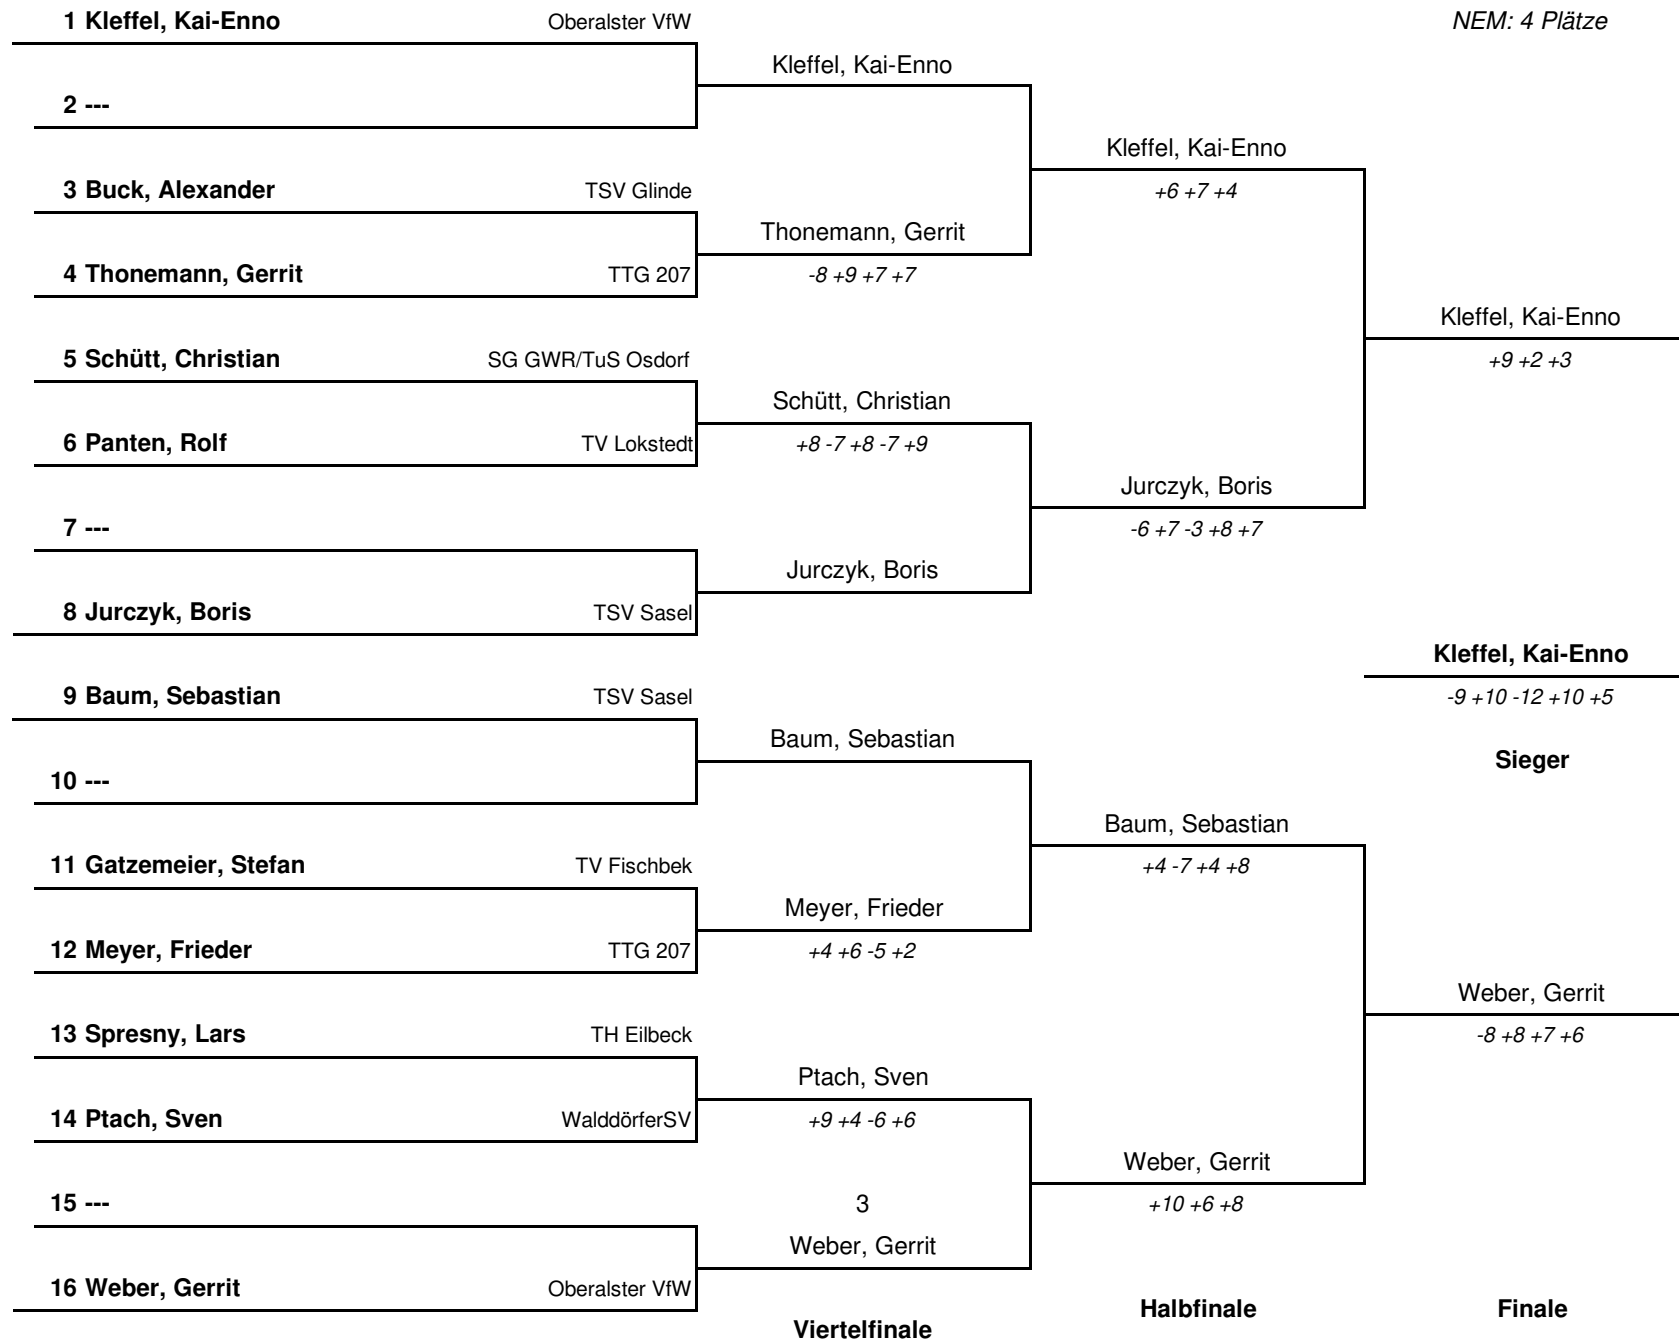

Vorrundengruppen Herren Einzel S40 A

HEM 2020

Gruppe 4			1	2	3	4	Sätze	Spiele	Platz
1	Jurczyk, Boris	TSV Sasel		3 : 1	3 : 1	:	6 : 2	2 : 0	1.
2	Flottau, Felix	TV Lokstedt	1 : 3		0 : 3	:	1 : 6	0 : 2	3.
3	Gatzemeier, Stefan	TV Fischbek	1 : 3	3 : 0		:	4 : 3	1 : 1	2.
4	---		:	:	:		:	:	

1-3	Jurczyk – Gatzemeier	+4	-13	+3	+7		3 : 1
2-3	Flottau – Gatzemeier	-9	-4	-5			0 : 3
1-2	Jurczyk – Flottau	+7	+7	-9	+7		3 : 1

Gruppe 5			1	2	3	4	Sätze	Spiele	Platz
1	Panten, Rolf	TV Lokstedt		2 : 3	3 : 0	:	5 : 3	1 : 1	2.
2	Meyer, Frieder	TTG 207	3 : 2		3 : 2	:	6 : 4	2 : 0	1.
3	Kirchner, Sascha	SV Wilhelmsburg	0 : 3	2 : 3		:	2 : 6	0 : 2	3.
4	---		:	:	:		:	:	

1-3	Panten – Kirchner	+8	+2	+9			3 : 0
2-3	Meyer – Kirchner	-9	+3	-10	+10	+7	3 : 2
1-2	Panten – Meyer	+7	+4	-7	-9	-6	2 : 3

Gruppe 6			1	2	3	4	Sätze	Spiele	Platz
1	Ptach, Sven	Walddörfer SV		1 : 3	3 : 1	3 : 0	7 : 4	2 : 1	2.
2	Schütt, Christian	SG GWR/TuS Osdorf	3 : 1		3 : 2	3 : 0	9 : 3	3 : 0	1.
3	Beckmann, Winfried	TV Lokstedt	1 : 3	2 : 3		3 : 0	6 : 6	1 : 2	3.
4	Karsten, Michael	WET	0 : 3	0 : 3	0 : 3		0 : 9	0 : 3	4.

1-3	Ptach – Beckmann	-3	+6	+7	+8		3 : 1
2-4	Schütt – Karsten	+11	+3	+6			3 : 0
1-4	Ptach – Karsten	+3	+6	+10			3 : 0
2-3	Schütt – Beckmann	-8	-9	+12	+5	+7	3 : 2
1-2	Ptach – Schütt	-10	+7	-13	-9		1 : 3
3-4	Beckmann – Karsten	+3	+3	+6			3 : 0

Herren Einzel S40 (Endrunde)

HEM 2020